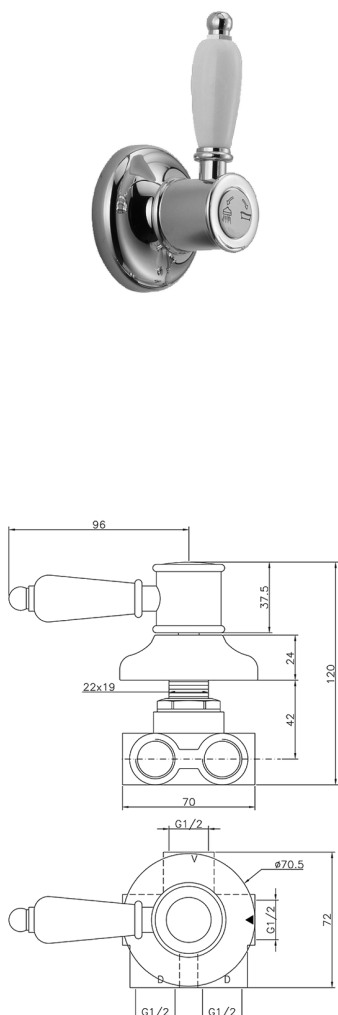

## Desviador empotrado 3 salidas VICTORIAN\_VT000270

MODELO **VT000270**

Desviador empotrado 3 salidas, salida 1/2" F

ACABADOS DISPONIBLES

-  **21** 21 Cromo
-  **27** 27 Bronce Viejo
-  **2A** 2A Niquel Satinado Cepillado
-  **2G** 2G Oro Viejo
-  **2W** 2W Oro Cepillado

CARACTERÍSTICAS

Instalación **Empotrado**

## Desviador empotrado 3 salidas VICTORIAN\_VT000270

VT000270

<https://es.huberitalia.com/desviador-empotrado-3-salidas-victorian-vt000270>

2026-06-10