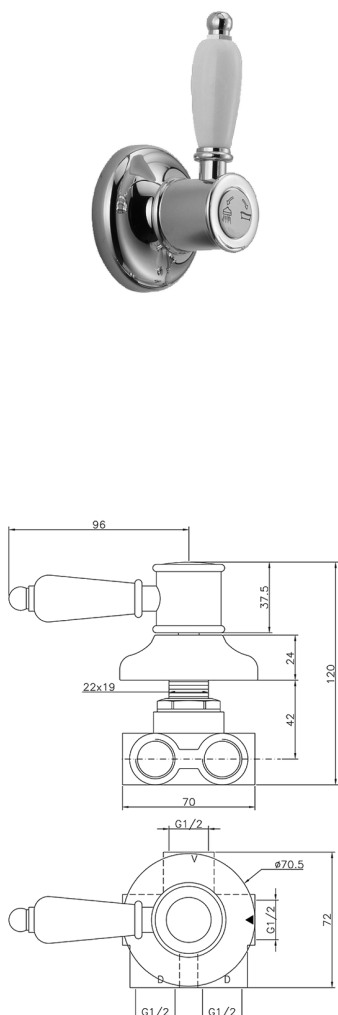

Desviador empotrado 3 salidas VICTORIAN_VT000270

MODELO **VT000270**

Desviador empotrado 3 salidas, salida 1/2" F

ACABADOS DISPONIBLES

-  **21** 21 Cromo
-  **27** 27 Bronce Viejo
-  **2A** 2A Niquel Satinado Cepillado
-  **2G** 2G Oro Viejo
-  **2W** 2W Oro Cepillado

CARACTERÍSTICAS

Instalación **Empotrado**

Desviador empotrado 3 salidas VICTORIAN_VT000270

VT000270

<https://es.huberitalia.com/desviador-empotrado-3-salidas-victorian-vt000270>

2026-04-12