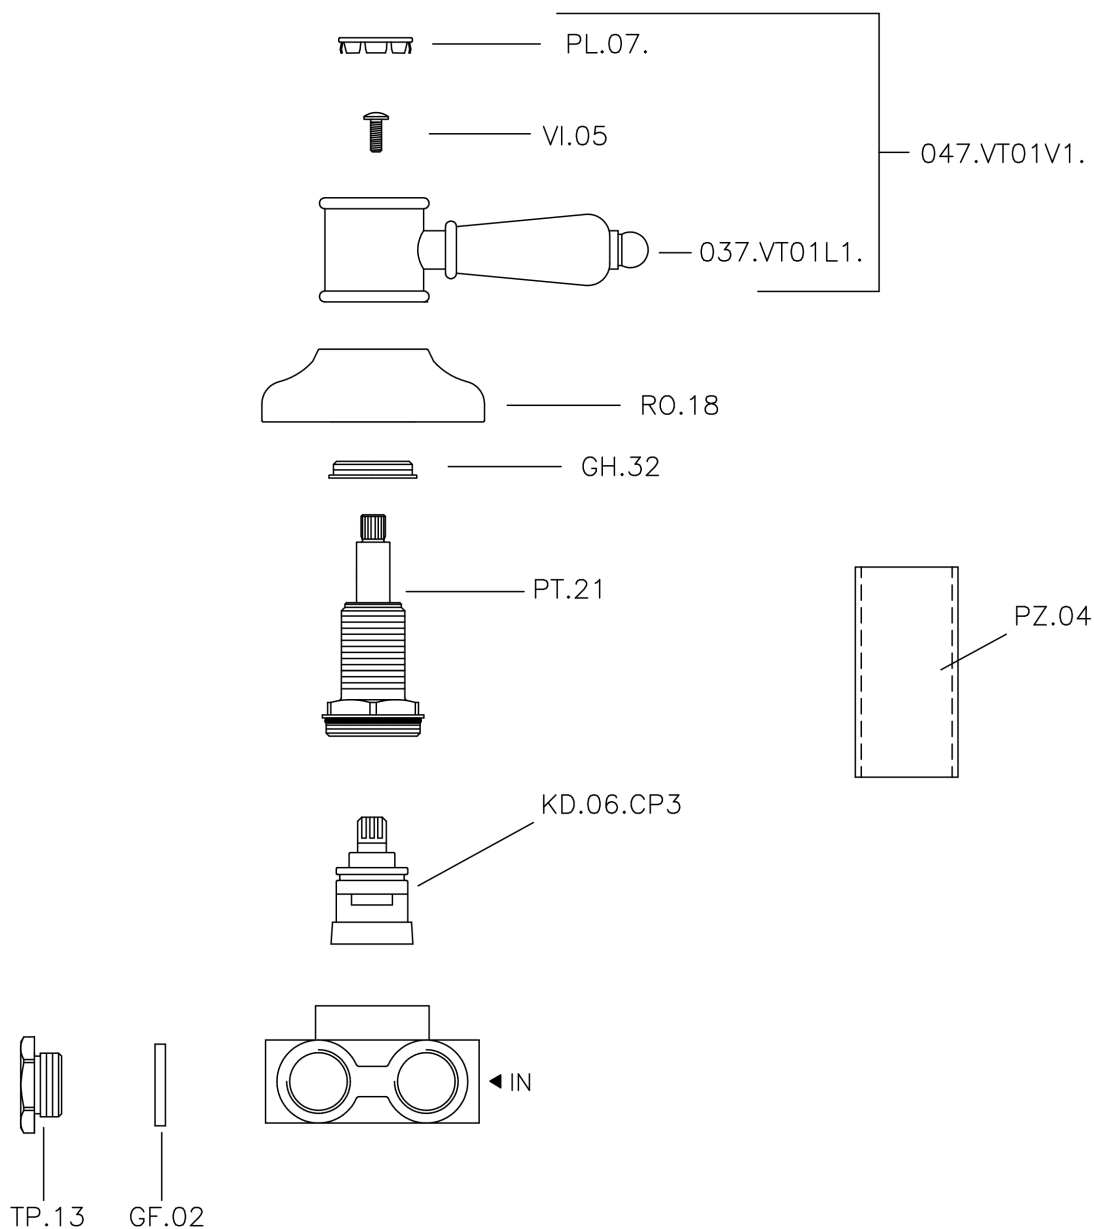

Desviador empotrado 3 salidas VICTORIAN_VT000270

MODELO **VT000270**

Desviador empotrado 3 salidas, salida 1/2" F

ACABADOS DISPONIBLES

-  **21** 21 Cromo
-  **27** 27 Bronce Viejo
-  **2A** 2A Niquel Satinado Cepillado
-  **2G** 2G Oro Viejo
-  **2W** 2W Oro Cepillado

CARACTERÍSTICAS

Instalación **Empotrado**

Desviador empotrado 3 salidas VICTORIAN_VT000270

VT000270

<https://es.huberitalia.com/desviador-empotrado-3-salidas-victorian-vt000270>

2026-04-12