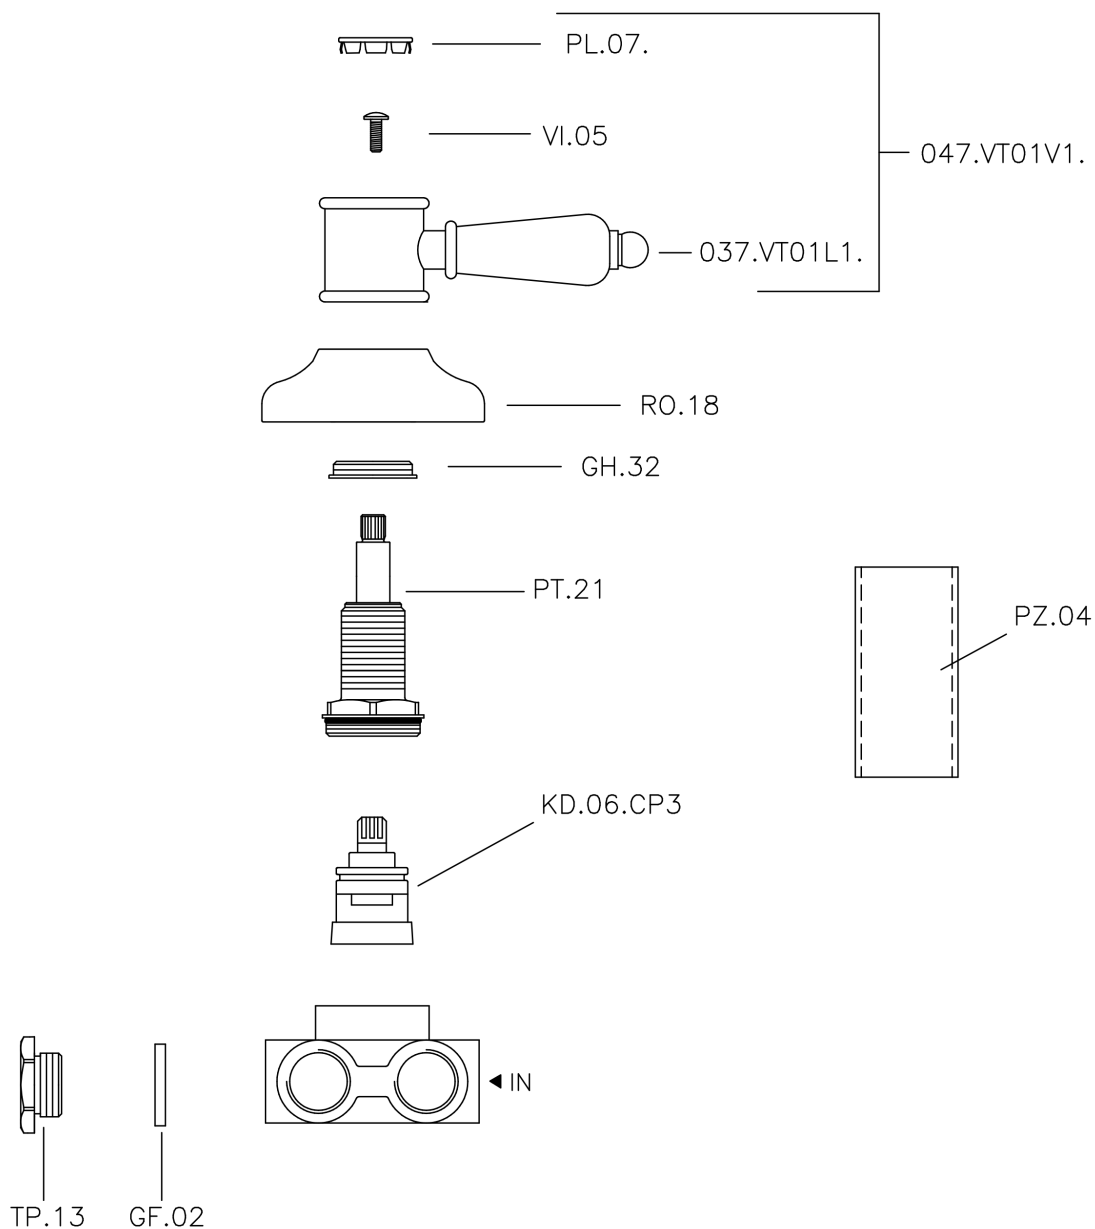

## Desviador empotrado 3 salidas VICTORIAN\_VT000270

MODELO **VT000270**

Desviador empotrado 3 salidas, salida 1/2" F

ACABADOS DISPONIBLES

-  **21** 21 Cromo
-  **27** 27 Bronce Viejo
-  **2A** 2A Niquel Satinado Cepillado
-  **2G** 2G Oro Viejo
-  **2W** 2W Oro Cepillado

CARACTERÍSTICAS

Instalación **Empotrado**

## Desviador empotrado 3 salidas VICTORIAN\_VT000270

VT000270

<https://es.huberitalia.com/desviador-empotrado-3-salidas-victorian-vt000270>

2026-06-10