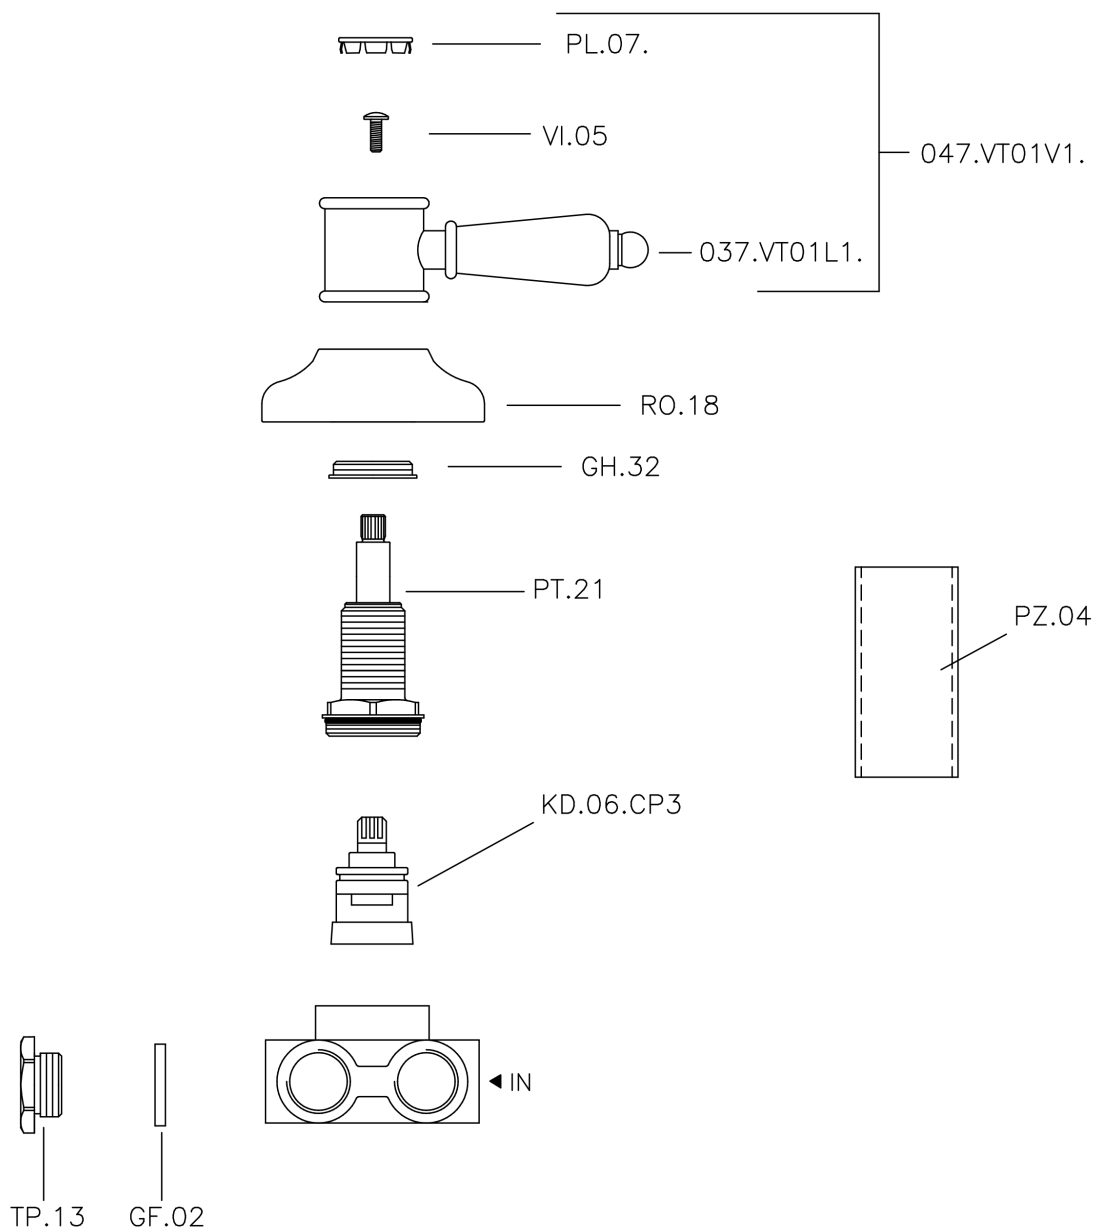

Desviador empotrado 3 salidas VICTORIAN_VT000270

VT000270

<https://es.huberitalia.com/desviador-empotrado-3-salidas-victorian-vt000270>

2026-06-13