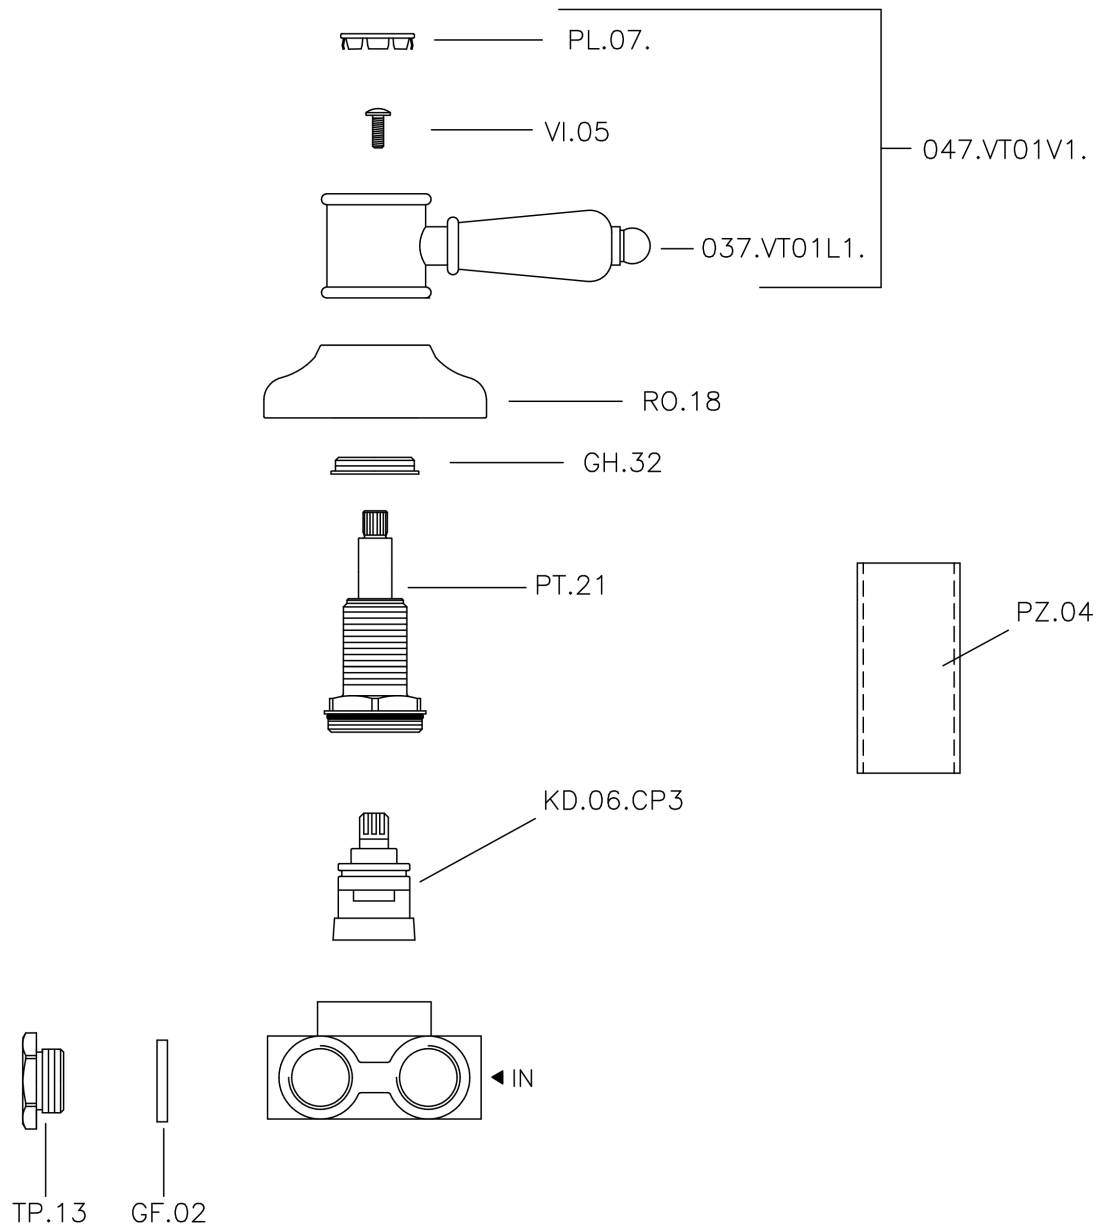

## Desviador empotrado 3 salidas VICTORIAN\_VT000270

VT000270

<https://es.huberitalia.com/desviador-empotrado-3-salidas-victorian-vt000270>

2026-05-20