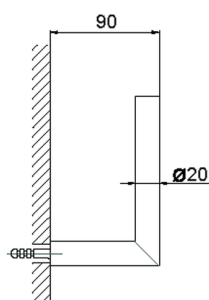

Porta rollo de recambio ACCESORIOS BAÑO_SI090410

MODELO **SI090410**

Porta rollo de recambio

ACABADOS DISPONIBLES

-  **21** 21 Cromo
-  **2B** 2B Níquel Brillo
-  **2F** 2F Níquel Cepillado
-  **2P** 2P Oro rosa
-  **2Q** 2Q Black Titanium
-  **40** 40 Negro Mate
-  **4Q** 4Q Blanco Mate

CARACTERÍSTICAS

Porta rollo de recambio ACCESORIOS BAÑO_SI090410

SI090410

<https://es.huberitalia.com/porta-rollo-de-recambio-accesorios-bano-si090410>

2026-06-13