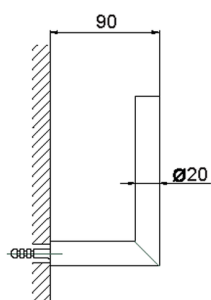

Porta rollo de recambio ACCESORIOS BAÑO_SI090410

MODELO **SI090410**

Porta rollo de recambio

ACABADOS DISPONIBLES

-  **21** 21 Cromo
-  **2B** 2B Níquel Brillo
-  **2F** 2F Níquel Cepillado
-  **2P** 2P Oro rosa
-  **2Q** 2Q Black Titanium
-  **40** 40 Negro Mate
-  **4Q** 4Q Blanco Mate

CARACTERÍSTICAS

Porta rollo de recambio ACCESORIOS BAÑO_SI090410

SI090410

<https://es.huberitalia.com/porta-rollo-de-recambio-accesorios-bano-si090410>

2026-05-21