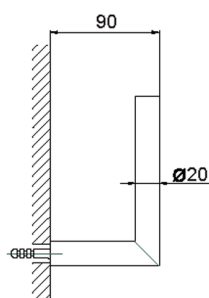

**Porta rollo de recambio ACCESORIOS BAÑO\_SI090410**

MODELO **SI090410**

Porta rollo de recambio

ACABADOS DISPONIBLES

-  **21** 21 Cromo
-  **2B** 2B Níquel Brillo
-  **2F** 2F Níquel Cepillado
-  **2P** 2P Oro rosa
-  **2Q** 2Q Black Titanium
-  **40** 40 Negro Mate
-  **4Q** 4Q Blanco Mate