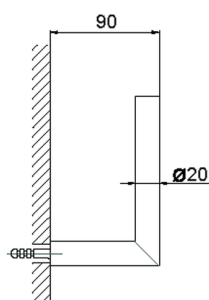

Porta rollo de recambio ACCESORIOS BAÑO_SI090410

MODELO **SI090410**

Porta rollo de recambio

ACABADOS DISPONIBLES

-  **21** 21 Cromo
-  **2B** 2B Níquel Brillo
-  **2F** 2F Níquel Cepillado
-  **2P** 2P Oro rosa
-  **2Q** 2Q Black Titanium
-  **40** 40 Negro Mate
-  **4Q** 4Q Blanco Mate

CARACTERÍSTICAS

Porta rollo de recambio ACCESORIOS BAÑO_SI090410

SI090410

<https://es.huberitalia.com/porta-rollo-de-recambio-accesorios-bano-si090410>

2026-04-30