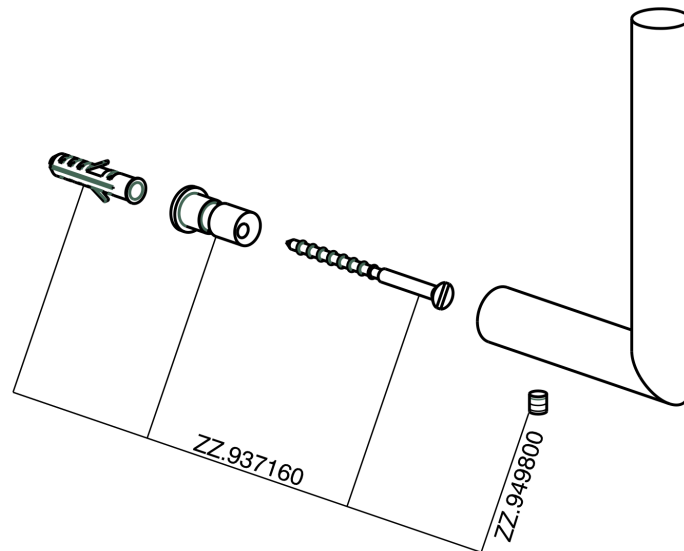

Porta rollo de recambio ACCESORIOS BAÑO_SI090410

SI090410

<https://es.huberitalia.com/porta-rollo-de-recambio-accesorios-bano-si090410>

2026-05-21