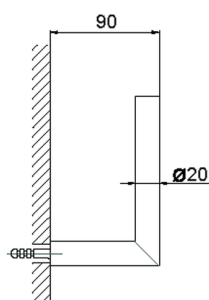

Porta rollo de recambio ACCESORIOS BAÑO_SI090410

MODELO **SI090410**

Porta rollo de recambio

ACABADOS DISPONIBLES

-  **21** 21 Cromo
-  **2B** 2B Níquel Brillo
-  **2F** 2F Níquel Cepillado
-  **2P** 2P Oro rosa
-  **2Q** 2Q Black Titanium
-  **40** 40 Negro Mate
-  **4Q** 4Q Blanco Mate

CARACTERÍSTICAS

Porta rollo de recambio ACCESORIOS BAÑO_SI090410

SI090410

<https://es.huberitalia.com/porta-rollo-de-recambio-accesorios-bano-si090410>

2026-06-10