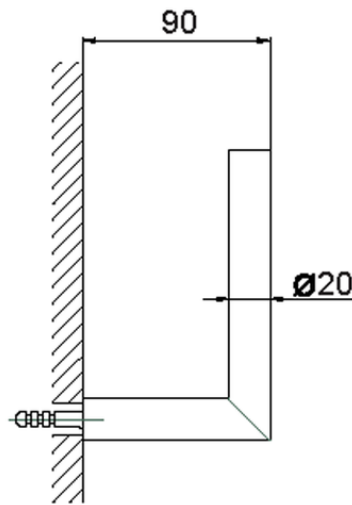

Porta rollo de recambio ACCESORIOS BAÑO_SI090410

SI090410

<https://es.huberitalia.com/porta-rollo-de-recambio-accesorios-bano-si090410>

2026-06-30