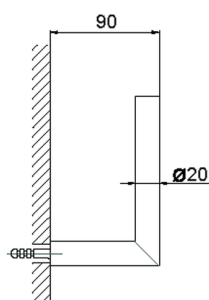

Porta rollo de recambio ACCESORIOS BAÑO_SI090410

MODELO **SI090410**

Porta rollo de recambio

ACABADOS DISPONIBLES

-  **21** 21 Cromo
-  **2B** 2B Níquel Brillo
-  **2F** 2F Níquel Cepillado
-  **2P** 2P Oro rosa
-  **2Q** 2Q Black Titanium
-  **40** 40 Negro Mate
-  **4Q** 4Q Blanco Mate

CARACTERÍSTICAS

Porta rollo de recambio ACCESORIOS BAÑO_SI090410

SI090410

<https://es.huberitalia.com/porta-rollo-de-recambio-accesorios-bano-si090410>

2026-06-28