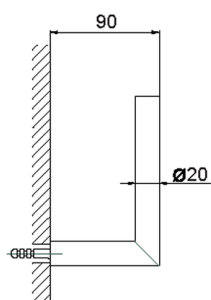

Porta rollo de recambio ACCESORIOS BAÑO_SI090410

MODELO **SI090410**

Porta rollo de recambio

ACABADOS DISPONIBLES

-  **21** 21 Cromo
-  **2B** 2B Níquel Brillo
-  **2F** 2F Níquel Cepillado
-  **2P** 2P Oro rosa
-  **2Q** 2Q Black Titanium
-  **40** 40 Negro Mate
-  **4Q** 4Q Blanco Mate

CARACTERÍSTICAS

Porta rollo de recambio ACCESORIOS BAÑO_SI090410

SI090410

<https://es.huberitalia.com/porta-rollo-de-recambio-accesorios-bano-si090410>

2026-04-30