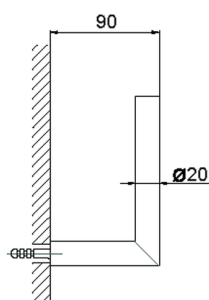

Porta rollo de recambio ACCESORIOS BAÑO_SI090410

MODELO **SI090410**

Porta rollo de recambio

ACABADOS DISPONIBLES

-  **21** 21 Cromo
-  **2B** 2B Níquel Brillo
-  **2F** 2F Níquel Cepillado
-  **2P** 2P Oro rosa
-  **2Q** 2Q Black Titanium
-  **40** 40 Negro Mate
-  **4Q** 4Q Blanco Mate

CARACTERÍSTICAS

Porta rollo de recambio ACCESORIOS BAÑO_SI090410

SI090410

<https://es.huberitalia.com/porta-rollo-de-recambio-accesorios-bano-si090410>

2026-06-30