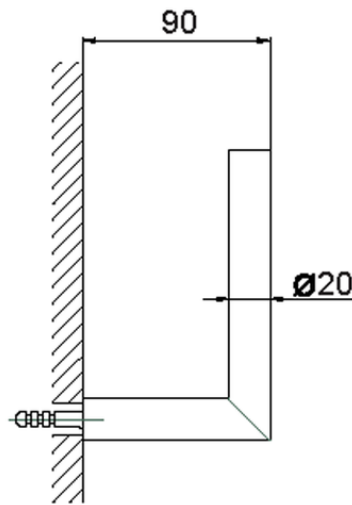

Porta rollo de recambio ACCESORIOS BAÑO_SI090410

SI090410

<https://es.huberitalia.com/porta-rollo-de-recambio-accesorios-bano-si090410>

2026-04-30