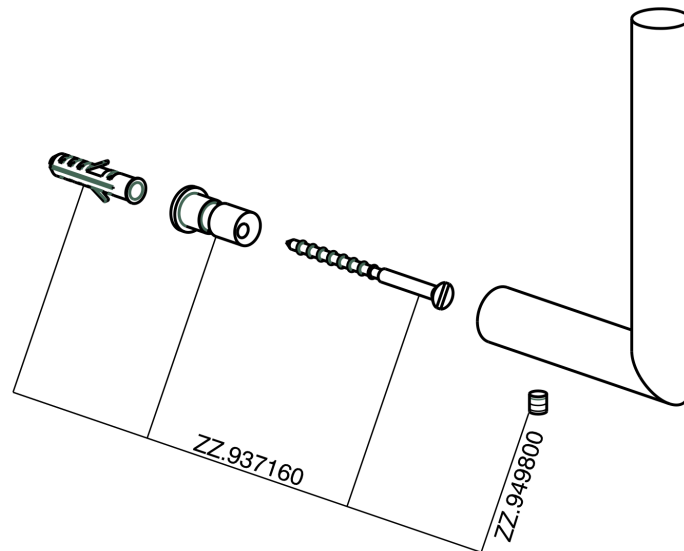

Porta rollo de recambio ACCESORIOS BAÑO_SI090410

SI090410

<https://es.huberitalia.com/porta-rollo-de-recambio-accesorios-bano-si090410>

2026-06-30