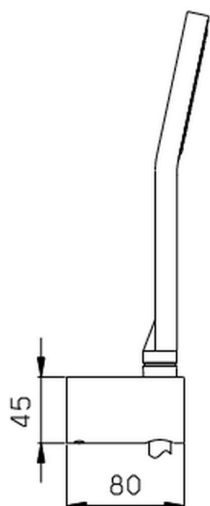

Conjunto ducha duplex SHOWER_SS018220

MODELO **SS018220**

Conjunto ducha duplex, soporte duchita mural, duchita una función Ø 105 mm de ABS, flexible liso SILVERFLEX 150 cm

ACABADOS DISPONIBLES

CARACTERÍSTICAS