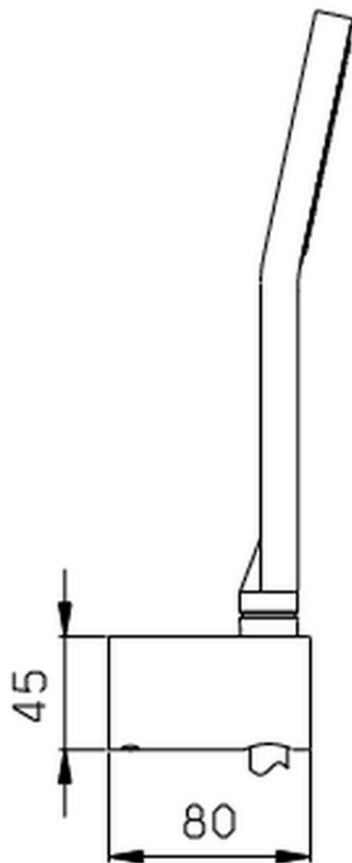

Conjunto ducha duplex SHOWER_SS018220

SS018220

<https://es.huberitalia.com/conjunto-ducha-duplex-shower-ss018220>

2025-03-15