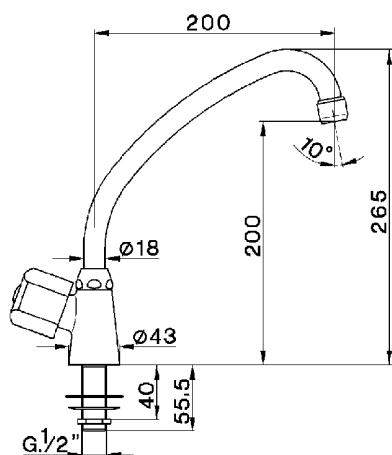

Grifo de un sólo agua EVA_EV000740

MODELO **EV000740**

Grifo de un sólo agua, sin desagüe automático, sin maneta

ACABADOS DISPONIBLES

CARACTERÍSTICAS

2026-06-15