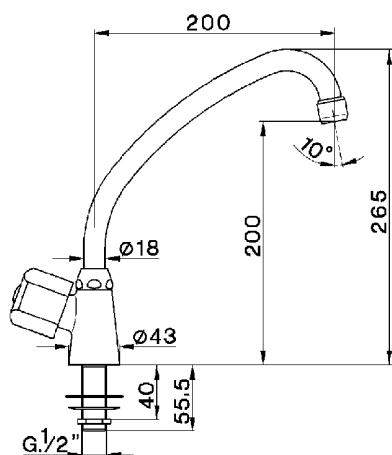

## Grifo de un sólo agua EVA\_EV000740

MODELO **EV000740**

Grifo de un sólo agua, sin desagüe automático, sin maneta

ACABADOS DISPONIBLES

CARACTERÍSTICAS

2026-05-20