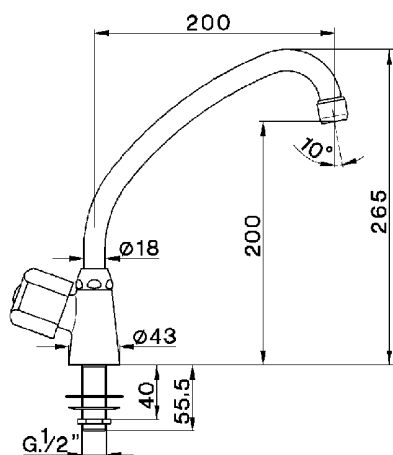

Grifo de un sólo agua EVA_EV000740

MODELO **EV000740**

Grifo de un sólo agua, sin desagüe automático, sin maneta

ACABADOS DISPONIBLES

CARACTERÍSTICAS

2026-04-11