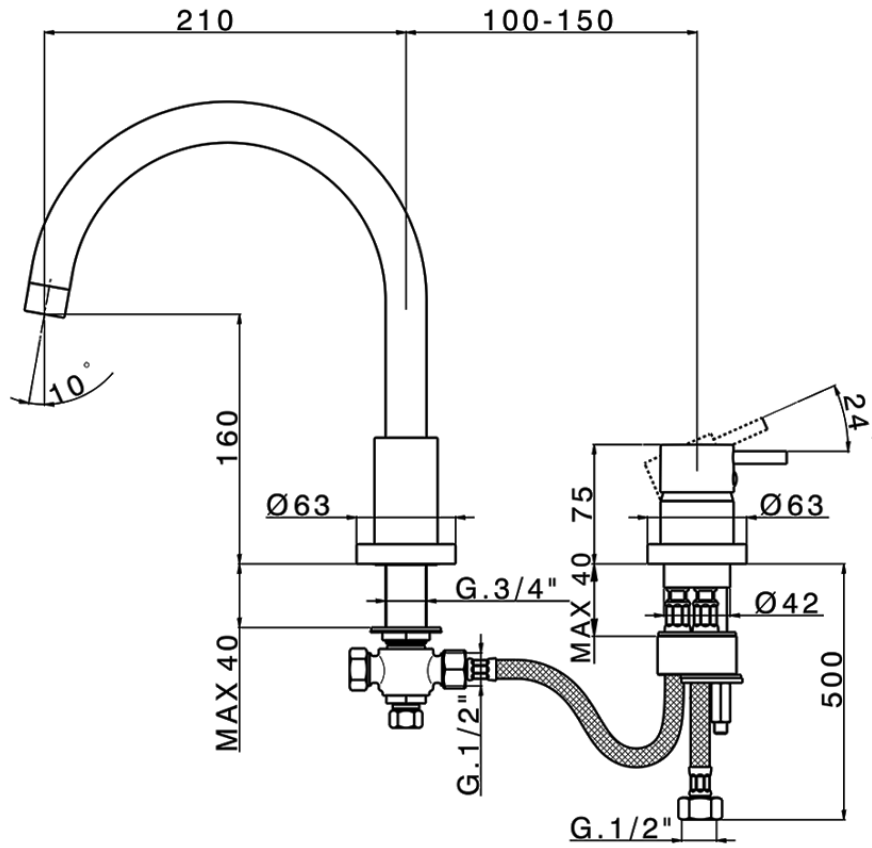

Borde Bañera monomando 2 agujeros NUOVA KIRUNA_K2001250

K2001250

<https://es.huberitalia.com/borde-banera-monomando-2-agujeros-nuova-kiruna-k2001250>

2026-06-13