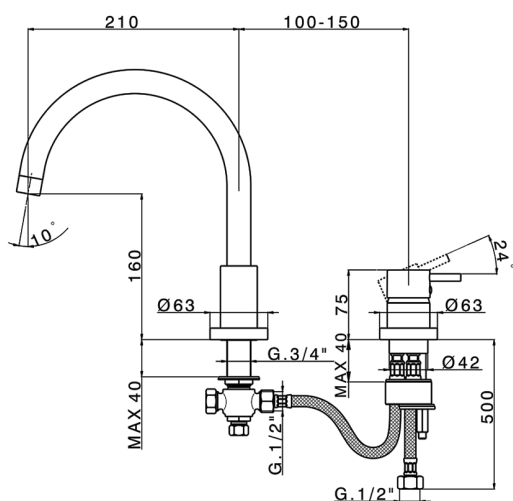

## Borde Bañera monomando 2 agujeros NUOVA KIRUNA\_K2001250

MODELO **K2001250**

Borde Bañera monomando 2 agujeros

ACABADOS DISPONIBLES

-  **21** 21 Cromo
-  **26** 26 Cobre Viejo
-  **2F** 2F Níquel Cepillado
-  **2W** 2W Oro Cepillado
-  **40** 40 Negro Mate
-  **4Q** 4Q Blanco Mate

CARACTERÍSTICAS

Recambio Cartucho **ZZ93196000**

**Cartucho Monomando 38 mm**

2026-06-10