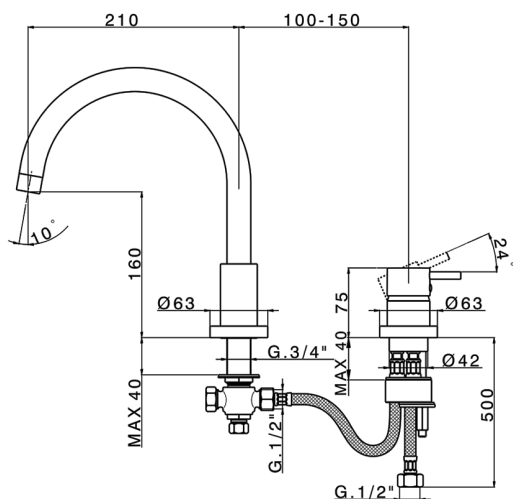

Borde Bañera monomando 2 agujeros NUOVA KIRUNA_K2001250

MODELO **K2001250**

Borde Bañera monomando 2 agujeros

ACABADOS DISPONIBLES

-  **21** 21 Cromo
-  **26** 26 Cobre Viejo
-  **2F** 2F Níquel Cepillado
-  **2W** 2W Oro Cepillado
-  **40** 40 Negro Mate
-  **4Q** 4Q Blanco Mate

CARACTERÍSTICAS

Recambio Cartucho **ZZ93196000**

Cartucho Monomando 38 mm

2026-06-13