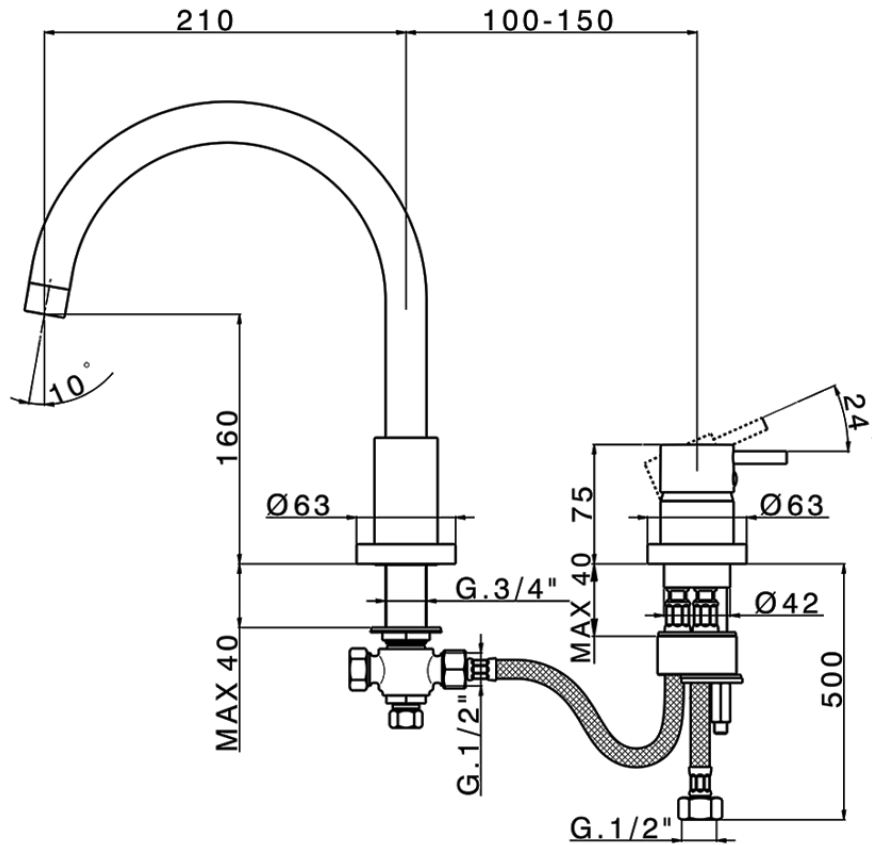

Borde Bañera monomando 2 agujeros NUOVA KIRUNA\_K2001250

K2001250

<https://es.huberitalia.com/borde-banera-monomando-2-agujeros-nuova-kiruna-k2001250>

2026-04-15