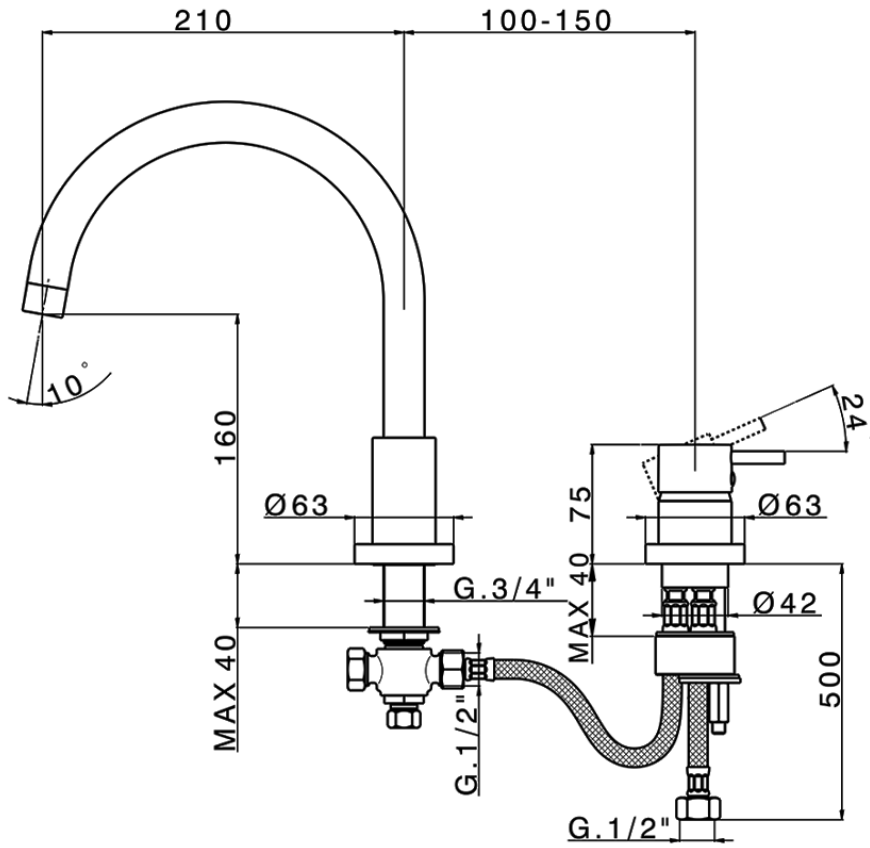

Borde Bañera monomando 2 agujeros NUOVA KIRUNA_K2001250

K2001250

<https://es.huberitalia.com/borde-banera-monomando-2-agujeros-nuova-kiruna-k2001250>

2026-06-30