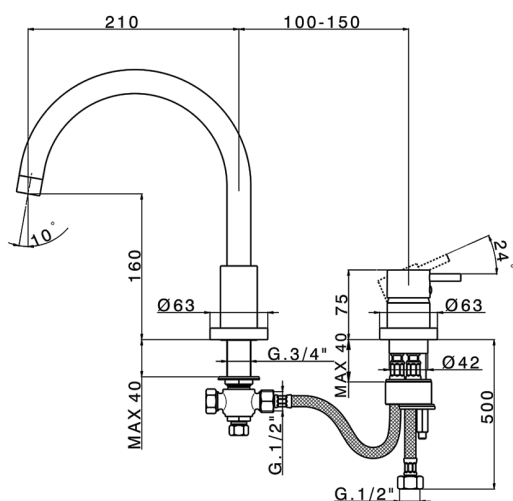

## Borde Bañera monomando 2 agujeros NUOVA KIRUNA\_K2001250

MODELO **K2001250**

Borde Bañera monomando 2 agujeros

ACABADOS DISPONIBLES

-  **21** 21 Cromo
-  **26** 26 Cobre Viejo
-  **2F** 2F Níquel Cepillado
-  **2W** 2W Oro Cepillado
-  **40** 40 Negro Mate
-  **4Q** 4Q Blanco Mate

CARACTERÍSTICAS

Recambio Cartucho **ZZ93196000**

**Cartucho Monomando 38 mm**

2026-05-20