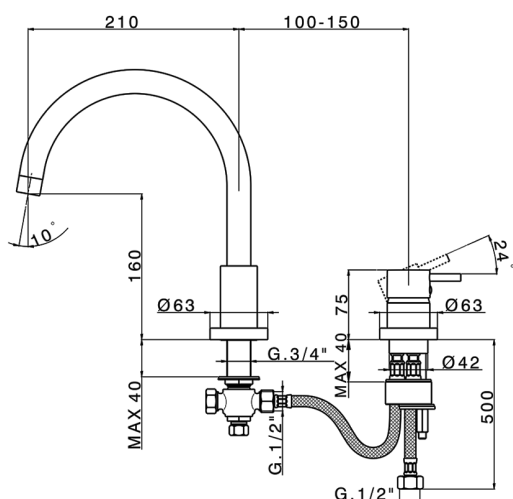

Borde Bañera monomando 2 agujeros NUOVA KIRUNA_K2001250

MODELO **K2001250**

Borde Bañera monomando 2 agujeros

ACABADOS DISPONIBLES

-  **21** 21 Cromo
-  **26** 26 Cobre Viejo
-  **2F** 2F Níquel Cepillado
-  **2W** 2W Oro Cepillado
-  **40** 40 Negro Mate
-  **4Q** 4Q Blanco Mate

CARACTERÍSTICAS

Recambio Cartucho **ZZ93196000**

Cartucho Monomando 38 mm

2026-06-13