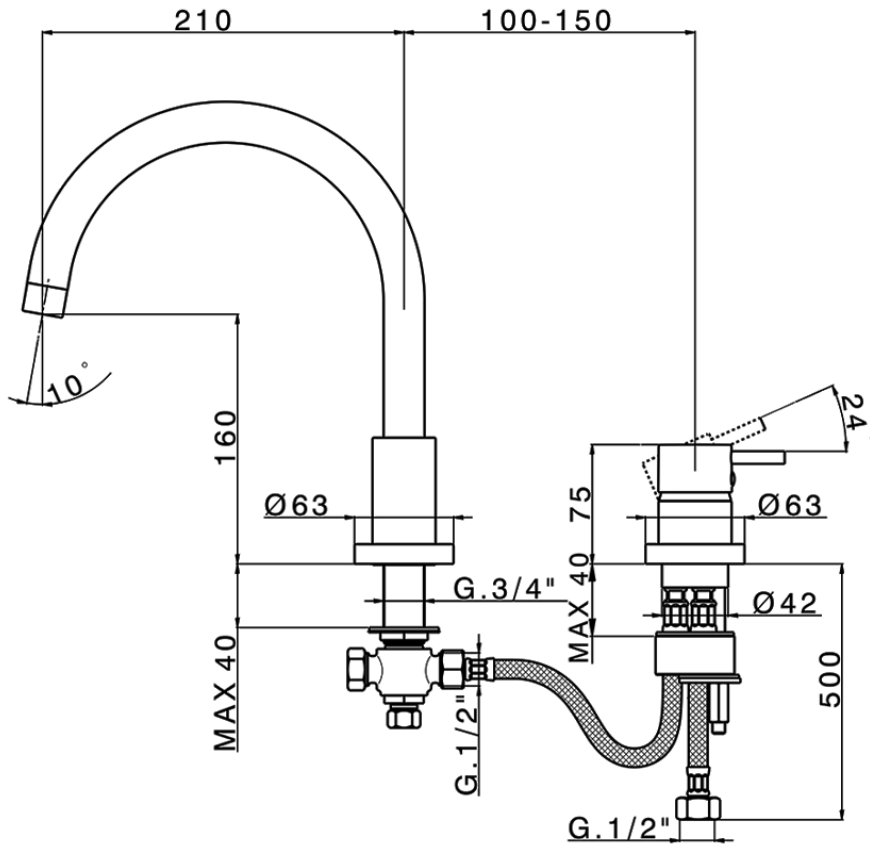

Borde Bañera monomando 2 agujeros NUOVA KIRUNA\_K2001250

K2001250

<https://es.huberitalia.com/borde-banera-monomando-2-agujeros-nuova-kiruna-k2001250>

2026-06-10