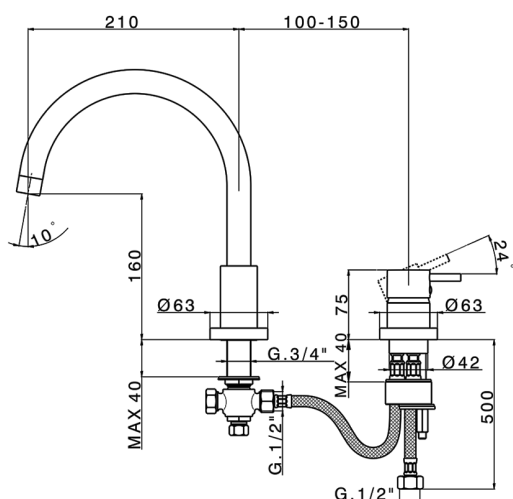

Borde Bañera monomando 2 agujeros NUOVA KIRUNA_K2001250

MODELO **K2001250**

Borde Bañera monomando 2 agujeros

ACABADOS DISPONIBLES

-  **21** 21 Cromo
-  **26** 26 Cobre Viejo
-  **2F** 2F Níquel Cepillado
-  **2W** 2W Oro Cepillado
-  **40** 40 Negro Mate
-  **4Q** 4Q Blanco Mate

CARACTERÍSTICAS

Recambio Cartucho **ZZ93196000**

Cartucho Monomando 38 mm

2026-04-17