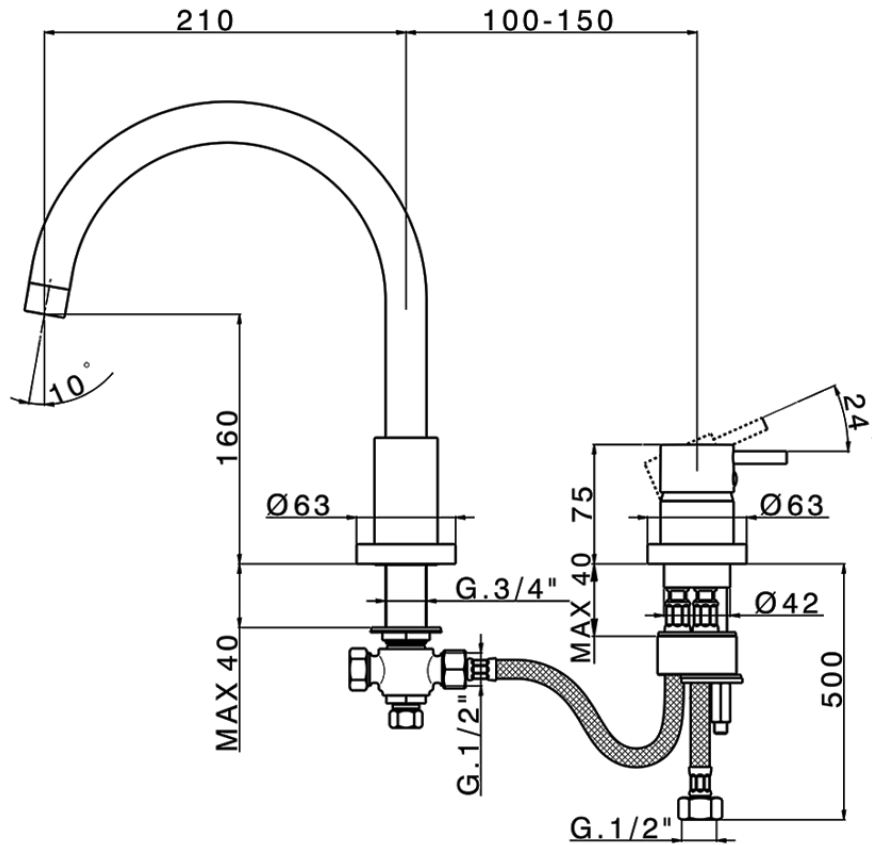

Borde Bañera monomando 2 agujeros NUOVA KIRUNA\_K2001250

K2001250

<https://es.huberitalia.com/borde-banera-monomando-2-agujeros-nuova-kiruna-k2001250>

2026-04-17