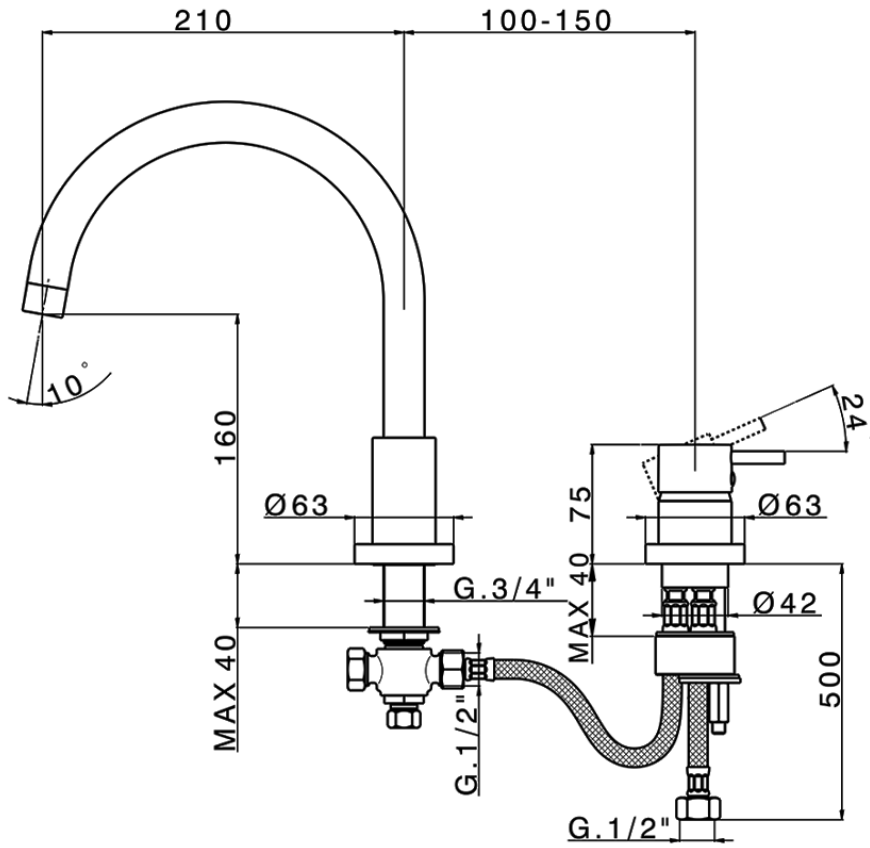

Borde Bañera monomando 2 agujeros NUOVA KIRUNA_K2001250

K2001250

<https://es.huberitalia.com/borde-banera-monomando-2-agujeros-nuova-kiruna-k2001250>

2026-05-20