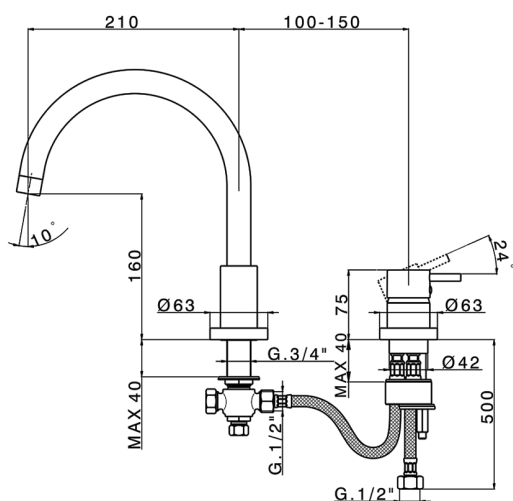

Borde Bañera monomando 2 agujeros NUOVA KIRUNA_K2001250

MODELO **K2001250**

Borde Bañera monomando 2 agujeros

ACABADOS DISPONIBLES

-  **21** 21 Cromo
-  **26** 26 Cobre Viejo
-  **2F** 2F Níquel Cepillado
-  **2W** 2W Oro Cepillado
-  **40** 40 Negro Mate
-  **4Q** 4Q Blanco Mate

CARACTERÍSTICAS

Recambio Cartucho **ZZ93196000**

Cartucho Monomando 38 mm

2026-06-15