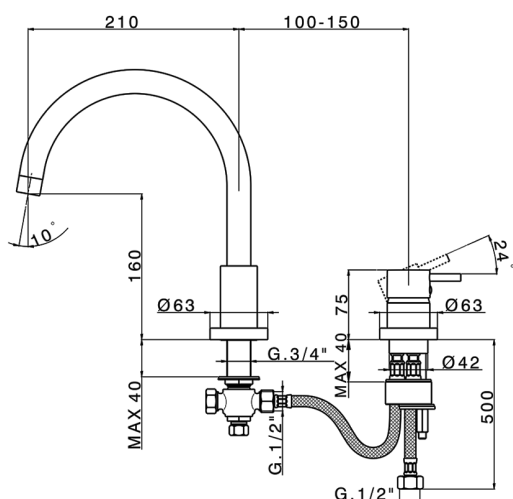

Borde Bañera monomando 2 agujeros NUOVA KIRUNA_K2001250

MODELO **K2001250**

Borde Bañera monomando 2 agujeros

ACABADOS DISPONIBLES

-  **21** 21 Cromo
-  **26** 26 Cobre Viejo
-  **2F** 2F Níquel Cepillado
-  **2W** 2W Oro Cepillado
-  **40** 40 Negro Mate
-  **4Q** 4Q Blanco Mate

CARACTERÍSTICAS

Recambio Cartucho **ZZ93196000**

Cartucho Monomando 38 mm

2026-04-15