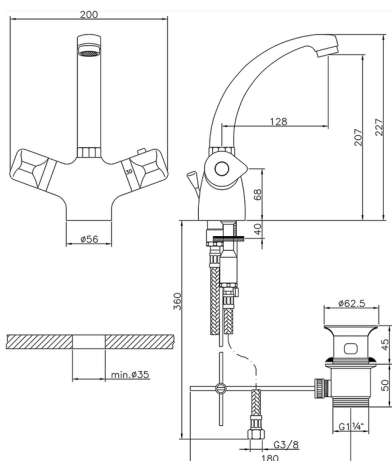

Lavabo termostático COLECTIVIDAD_CLT52010

MODELO **CLT52010**

Lavabo termostático, con desagüe 1"1/4, caño giratorio, latiguillos acero G.3/8"

ACABADOS DISPONIBLES

21 21 Cromo

CARACTERÍSTICAS

Recambio Cartucho **24.04A.PP**

Cartucho Termostático Plus P 8X20

Termostático

El Termostático Huber es tu gestor personal del agua, ayudándote a manejar, controlar y ahorrar agua y energía.

2024-11-21