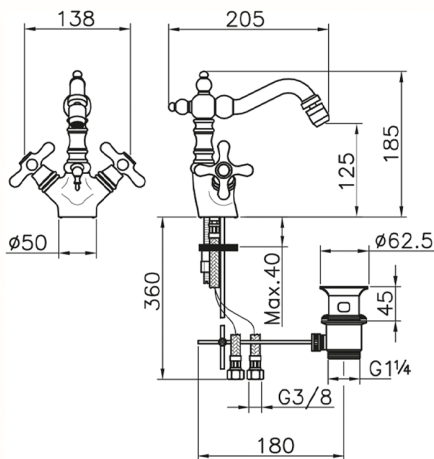

## Bidé CROISETTE\_CS000550

MODELO **CS000550**

Bidé, con desagüe automático 1"1/4, caño giratorio, latiguillos acero G.3/8"

ACABADOS DISPONIBLES

-  **21** 21 Cromo
-  **27** 27 Bronce Viejo
-  **2G** 2G Oro Viejo
-  **2W** 2W Oro Cepillado