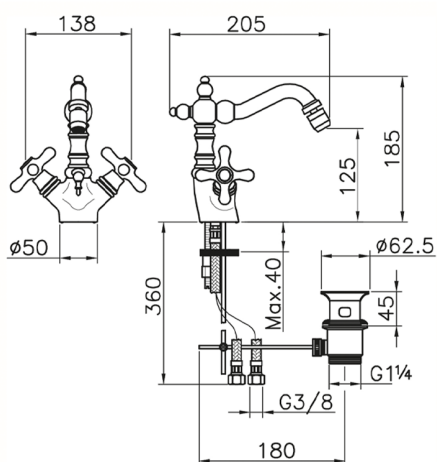

Bidé CROISETTE_CS000550

MODELO **CS000550**

Bidé, con desagüe automático 1"1/4, caño giratorio, latiguillos acero G.3/8"

ACABADOS DISPONIBLES

-  **21** 21 Cromo
-  **27** 27 Bronce Viejo
-  **2G** 2G Oro Viejo
-  **2W** 2W Oro Cepillado