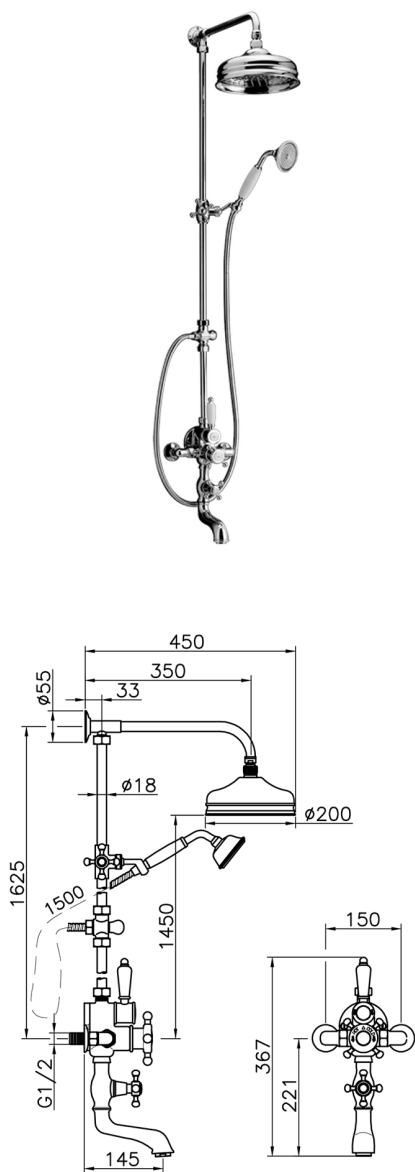

Columna termostática bañera 3 funciones COLUMNS_592.VT21H.

MODELO **592.VT21H.**

Columna termostática bañera 3 funciones, desviador 2 salidas, columna fija, 2 llaves de paso, soporte duchita corredizo, duchita una posición Clásica Ø 78 mm de Latón, rociador redondo Ø 200 mm de Latón, flexible de Latón 150 cm

ACABADOS DISPONIBLES

-  **AC** AC Níquel Satinado Cepillado
-  **AG** AG Oro Viejo
-  **BA** BA Bronce Viejo
-  **CR** CR Cromo

CARACTERÍSTICAS

Recambio Cartucho **24.04A.PP**

Cartucho Termostático Plus P 8X20