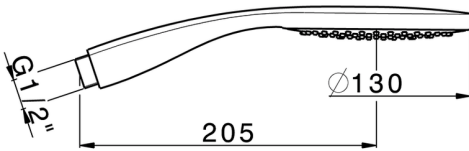

Duchita Emotion SHOWER_SS014330

MODELO **SS014330**

Duchita Emotion, una función D.130 mm ABS

ACABADOS DISPONIBLES

CARACTERÍSTICAS

2025-01-31