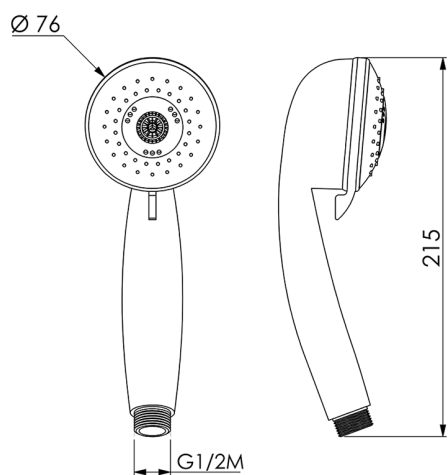

## Duchita Teti SHOWER\_SS014310

MODELO **SS014310**

Duchita Teti, 3 funciones de ABS

ACABADOS DISPONIBLES

CARACTERÍSTICAS

2025-01-05