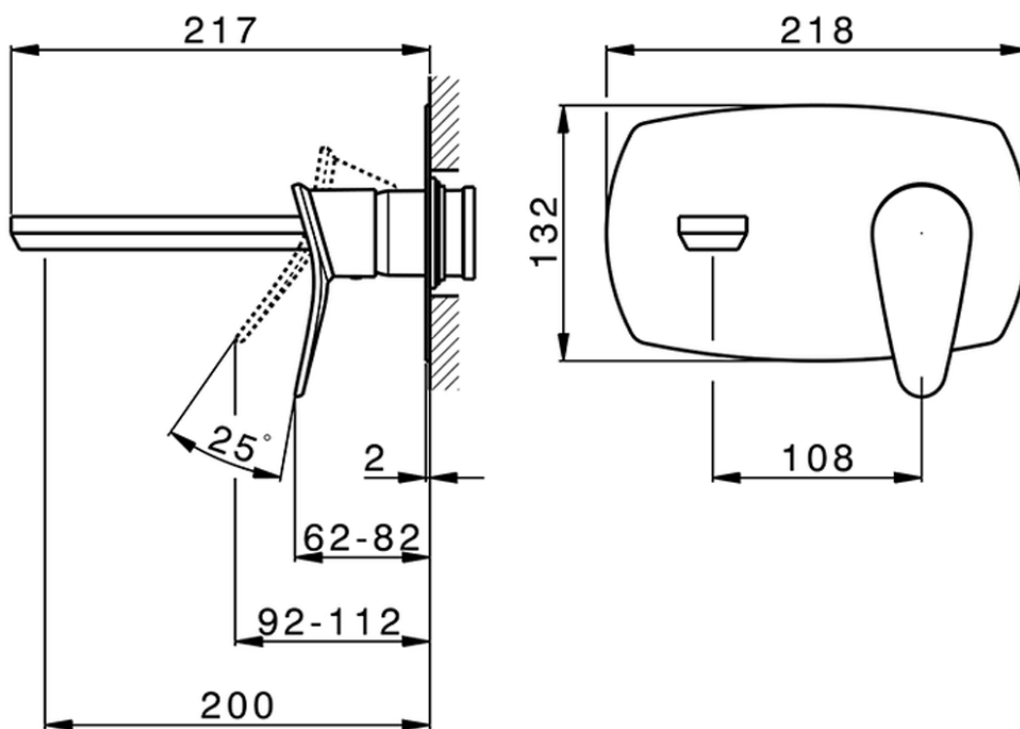

Parte externa monomando lavabo de pared HARLOCK_HC005514

HC005514

<https://es.huberitalia.com/parte-externa-monomando-lavabo-de-pared-harlock-hc005514>

Piastra/Plate/Plaque/Platte/Placa

2-3mm: XX 56-76

10mm: XX 48-68