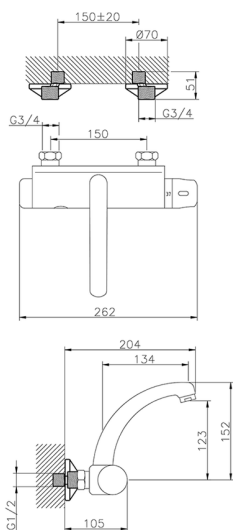

Termostático

El Termostático Huber es tu gestor personal del agua, ayudándote a manejar, controlar y ahorrar agua y energía.

2024-11-21