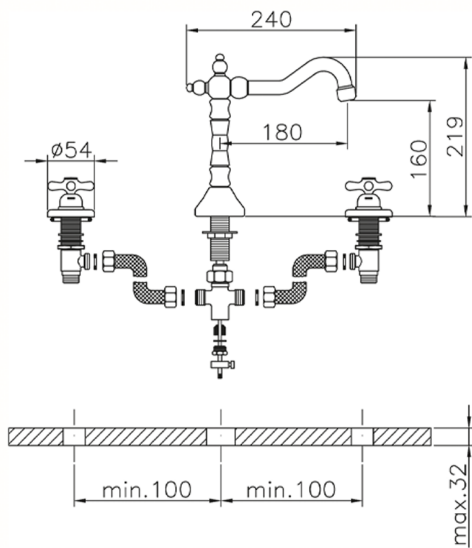

Lavabo 3 agujeros CROISETTE_CS001060

MODELO **CS001060**

Lavabo 3 agujeros, con desagüe automático
1"1/4, caño giratorio

ACABADOS DISPONIBLES

- **21** 21 Cromo
- **27** 27 Bronce Viejo
- **2G** 2G Oro Viejo
- **2W** 2W Oro Cepillado

CARACTERÍSTICAS

2025-04-24