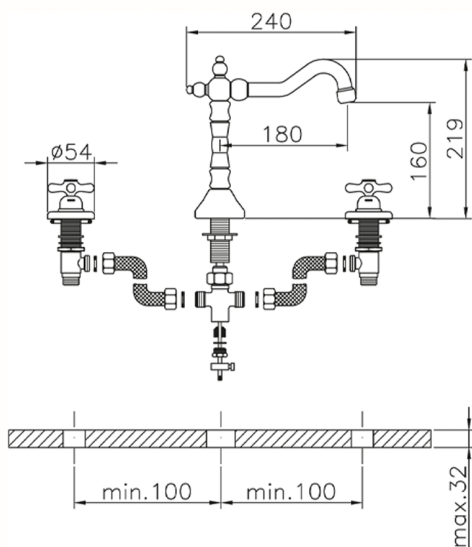

Lavabo 3 agujeros CROISETTE_CS001060

MODELO **CS001060**

Lavabo 3 agujeros, con desagüe automático
1"1/4, caño giratorio

ACABADOS DISPONIBLES

-  **21** 21 Cromo
-  **27** 27 Bronce Viejo
-  **2G** 2G Oro Viejo
-  **2W** 2W Oro Cepillado