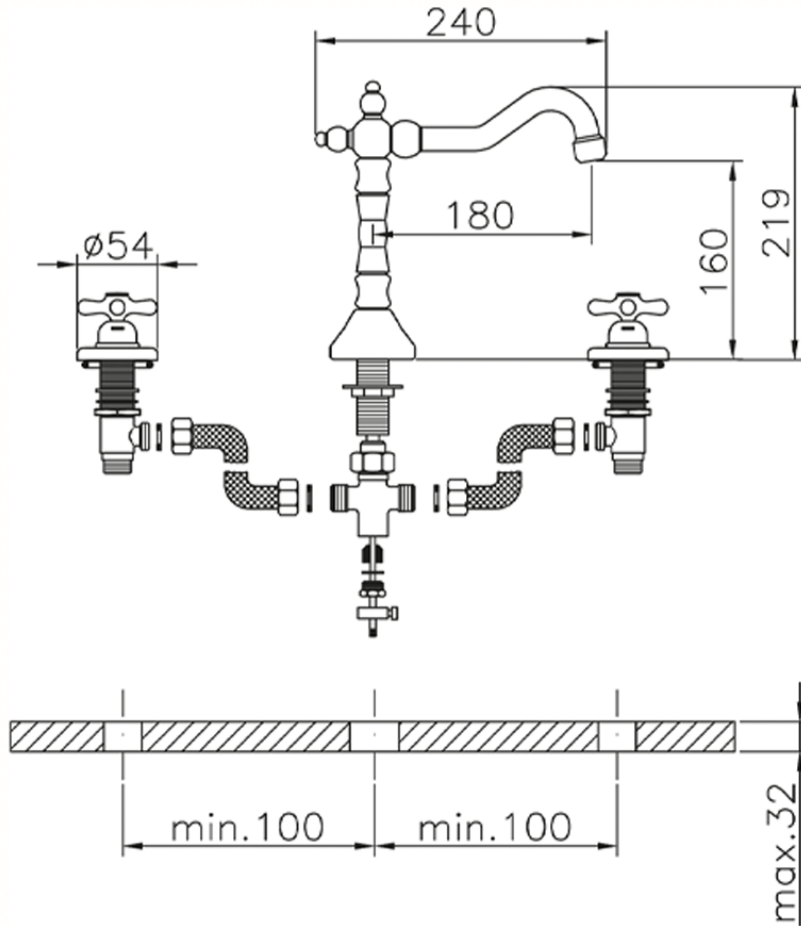

Lavabo 3 agujeros CROISETTE\_CS001060

CS001060

<https://es.huberitalia.com/lavabo-3-agujeros-croisette-cs001060>

2025-02-23