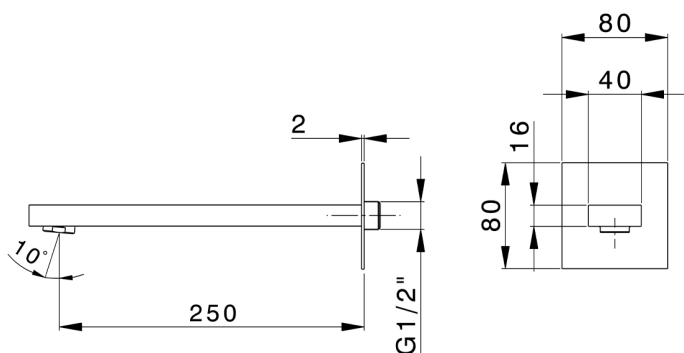

Caño de erogación NUOVA EGO_NE000241

MODELO **NE000241**

Caño de erogación, L.250 mm, conexión 1/2" M

ACABADOS DISPONIBLES

-  **21** 21 Cromo
-  **2F** 2F Níquel Cepillado
-  **40** 40 Negro Mate
-  **4Q** 4Q Blanco Mate