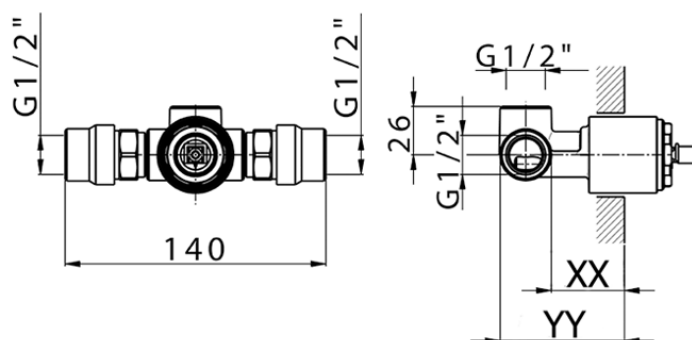

Parte externa monomando ducha empotrada NUOVA EGO_NE003000

NE003000

<https://es.huberitalia.com/parte-externa-monomando-ducha-empotrada-nuova-ego-ne003000>

Piastra/Plate/Plaque/Platte/Placa

2-3mm: XX 27-47 YY 54-74

10mm: XX 16-40 YY 43-68

ZB005301

<https://es.huberitalia.com/parte-empotrada-monomando-ducha-empotrado-zb005301>

Piastra/Plate/Plaque/Platte/Placa

2-3mm: XX 27-47 YY 54-74

10mm: XX 16-40 YY 43-68

ZB005300

<https://es.huberitalia.com/parte-empotrada-monomando-ducha-empotrado-zb005300>