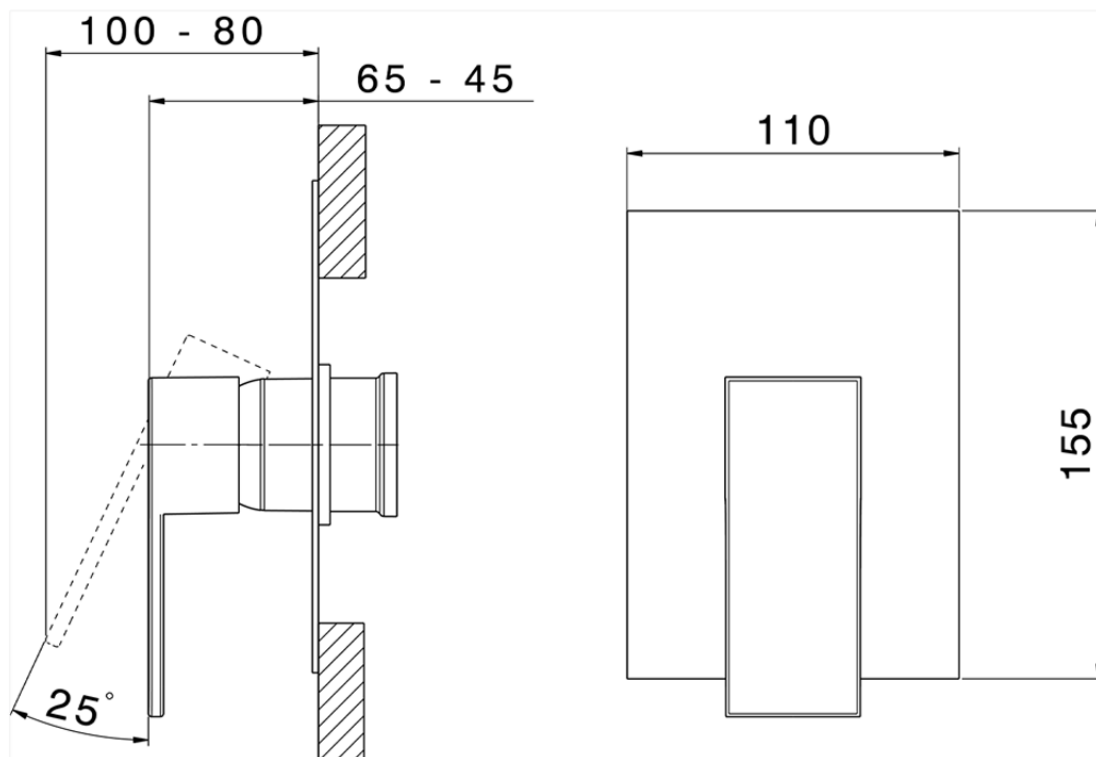

Parte externa monomando ducha empotrada NUOVA EGO_NE003000

NE003000

<https://es.huberitalia.com/parte-externa-monomando-ducha-empotrada-nuova-ego-ne003000>

Piastra/Plate/Plaque/Platte/Placa

2-3mm: XX 27-47 YY 54-74

10mm: XX 16-40 YY 43-68

ZB005301

<https://es.huberitalia.com/parte-empotrada-monomando-ducha-empotrado-zb005301>

Piastra/Plate/Plaque/Platte/Placa

2-3mm: XX 27-47 YY 54-74

10mm: XX 16-40 YY 43-68

ZB005300

<https://es.huberitalia.com/parte-empotrada-monomando-ducha-empotrado-zb005300>