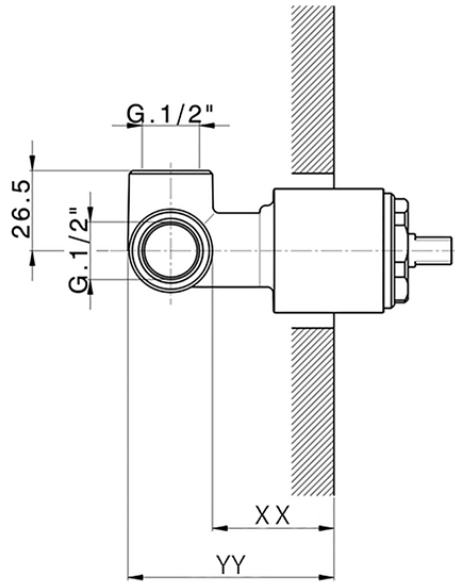

Parte externa monomando ducha empotrada NUOVA EGO_NE003000

NE003000

<https://es.huberitalia.com/parte-externa-monomando-ducha-empotrada-nuova-ego-ne003000>

Piastra/Plate/Plaque/Platte/Placa

2-3mm: XX 27-47 YY 54-74

10mm: XX 16-40 YY 43-68

ZB005301

<https://es.huberitalia.com/parte-empotrada-monomando-ducha-empotrado-zb005301>

Piastra/Plate/Plaque/Platte/Placa

2-3mm: XX 27-47 YY 54-74

10mm: XX 16-40 YY 43-68

ZB005300

<https://es.huberitalia.com/parte-empotrada-monomando-ducha-empotrado-zb005300>