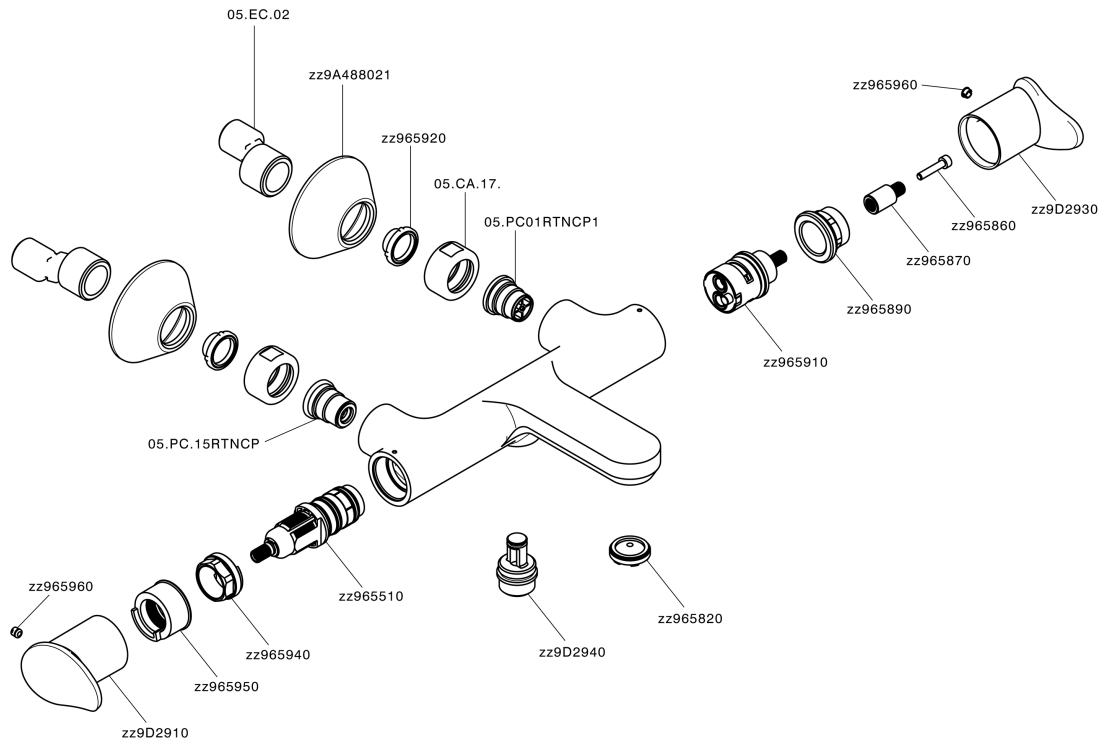

Bañera termostática HARLOCK_HCT21010

MODELO **HCT21010**

Bañera termostática, sin conjunto ducha, conexión para flexible 1/2" M

ACABADOS DISPONIBLES

-  **21** 21 Cromo
-  **2P** 2P Oro rosa
-  **2Q** 2Q Black Titanium
-  **40** 40 Negro Mate
-  **4Q** 4Q Blanco Mate
-  **6T** 6T Cromo/Negro Mate

CARACTERÍSTICAS

Recambio Cartucho **ZZ96551000**

Cartucho Termostático TMX 25

DeviaStop

La tecnología Huber DeviaStop le permite ajustar el caudal de agua y dirigirla hacia la salida elegida (rociador superior, ducha de mano, etc.).

SafeTouch

El sistema Huber SafeTouch mantiene el cuerpo de la grifería frío al cuerpo durante el uso.

Termostático

El Termostático Huber es tu gestor personal del agua, ayudándote a manejar, controlar y ahorrar agua y energía.

Bañera termostática HARLOCK_HCT21010

HCT21010

<https://es.huberitalia.com/banera-termostatica-harlock-hct21010>

2025-01-03