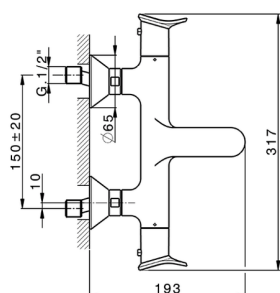

Bañera termostática HARLOCK_HCT21010

MODELO **HCT21010**

Bañera termostática, sin conjunto ducha, conexión para flexible 1/2" M

ACABADOS DISPONIBLES

-  **21** 21 Cromo
-  **2P** 2P Oro rosa
-  **2Q** 2Q Black Titanium
-  **40** 40 Negro Mate
-  **4Q** 4Q Blanco Mate
-  **6T** 6T Cromo/Negro Mate

CARACTERÍSTICAS

Recambio Cartucho **ZZ96551000**

Cartucho Termostático TMX 25

DeviaStop

La tecnología Huber DeviaStop le permite ajustar el caudal de agua y dirigirla hacia la salida elegida (rociador superior, ducha de mano, etc.).