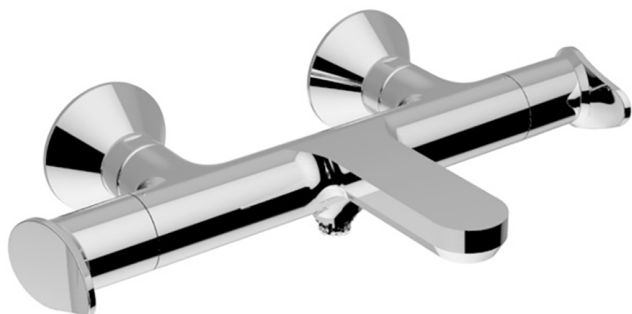

## Bañera termostática HARLOCK\_HCT21010

MODELO **HCT21010**

Bañera termostática, sin conjunto ducha, conexión para flexible 1/2" M

### CARACTERÍSTICAS

Recambio Cartucho **ZZ96551000**

**Cartucho Termostático TMX 25**

#### DeviaStop

La tecnología Huber DeviaStop le permite ajustar el caudal de agua y dirigirla hacia la salida elegida (rociador superior, ducha de mano, etc.).

#### SafeTouch

El sistema Huber SafeTouch mantiene el cuerpo de la grifería frío al cuerpo durante el uso.