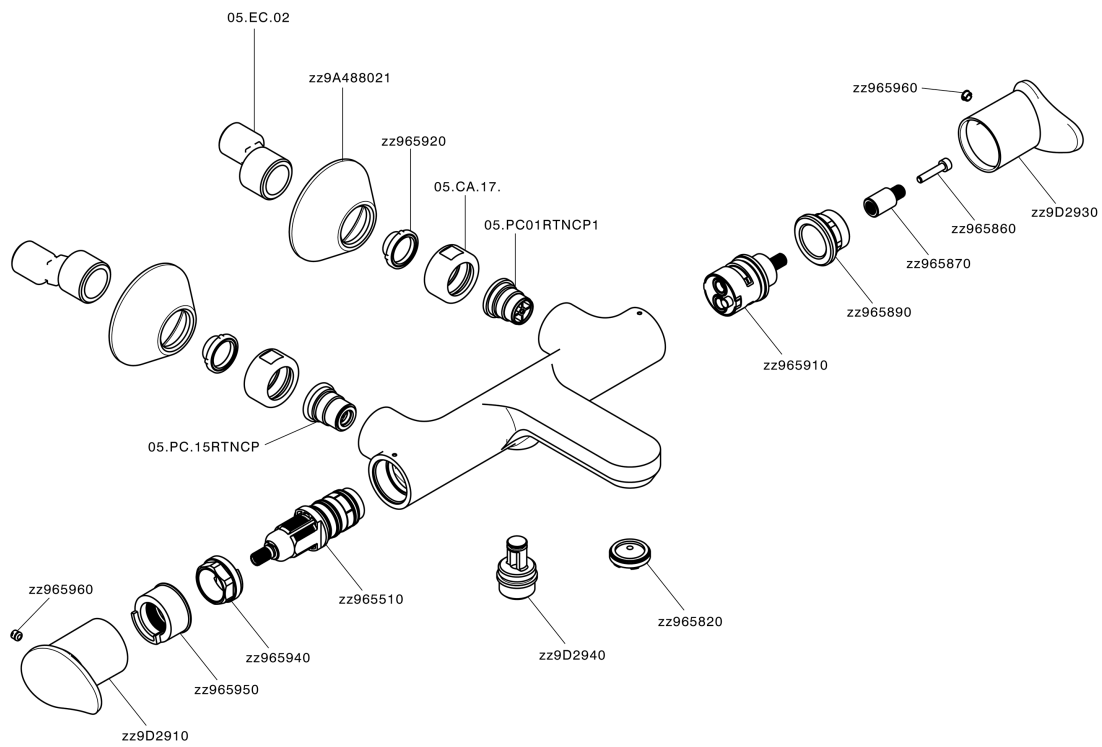

Bañera termostática HARLOCK_HCT21010

HCT21010

<https://es.huberitalia.com/banera-termostatica-harlock-hct21010>

2025-01-30