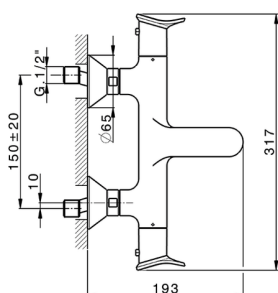

## Bañera termostática HARLOCK\_HCT21010

MODELO **HCT21010**

Bañera termostática, sin conjunto ducha, conexión para flexible 1/2" M

### CARACTERÍSTICAS

Recambio Cartucho **ZZ96551000**

**Cartucho Termostático TMX 25**