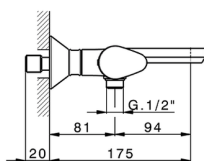

Bañera termostática HARLOCK_HCT21010

MODELO **HCT21010**

Bañera termostática, sin conjunto ducha, conexión para flexible 1/2" M

ACABADOS DISPONIBLES

- **21** 21 Cromo
- **2P** 2P Oro rosa
- **2Q** 2Q Black Titanium
- **40** 40 Negro Mate
- **4Q** 4Q Blanco Mate
- **6T** 6T Cromo/Negro Mate

CARACTERÍSTICAS

Recambio Cartucho **ZZ96551000**

Cartucho Termostático TMX 25