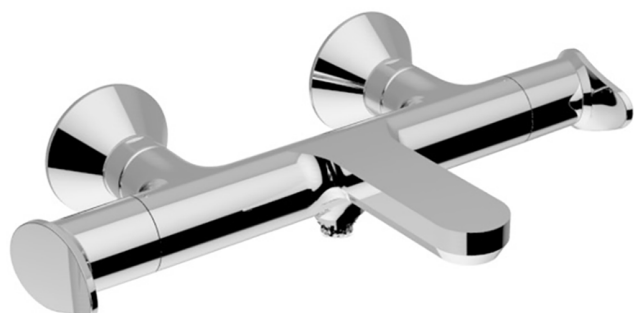

Bañera termostática HARLOCK_HCT21010

MODELO **HCT21010**

Bañera termostática, sin conjunto ducha, conexión para flexible 1/2" M

ACABADOS DISPONIBLES

-  **21** 21 Cromo
-  **2P** 2P Oro rosa
-  **2Q** 2Q Black Titanium
-  **40** 40 Negro Mate
-  **4Q** 4Q Blanco Mate
-  **6T** 6T Cromo/Negro Mate

CARACTERÍSTICAS

Recambio Cartucho **ZZ96551000**

Cartucho Termostático TMX 25

DeviaStop

La tecnología Huber DeviaStop le permite ajustar el caudal de agua y dirigirla hacia la salida elegida (rociador superior, ducha de mano, etc.).

SafeTouch

El sistema Huber SafeTouch mantiene el cuerpo de la grifería frío al cuerpo durante el uso.

Termostático

El Termostático Huber es tu gestor personal del agua, ayudándote a manejar, controlar y ahorrar agua y energía.