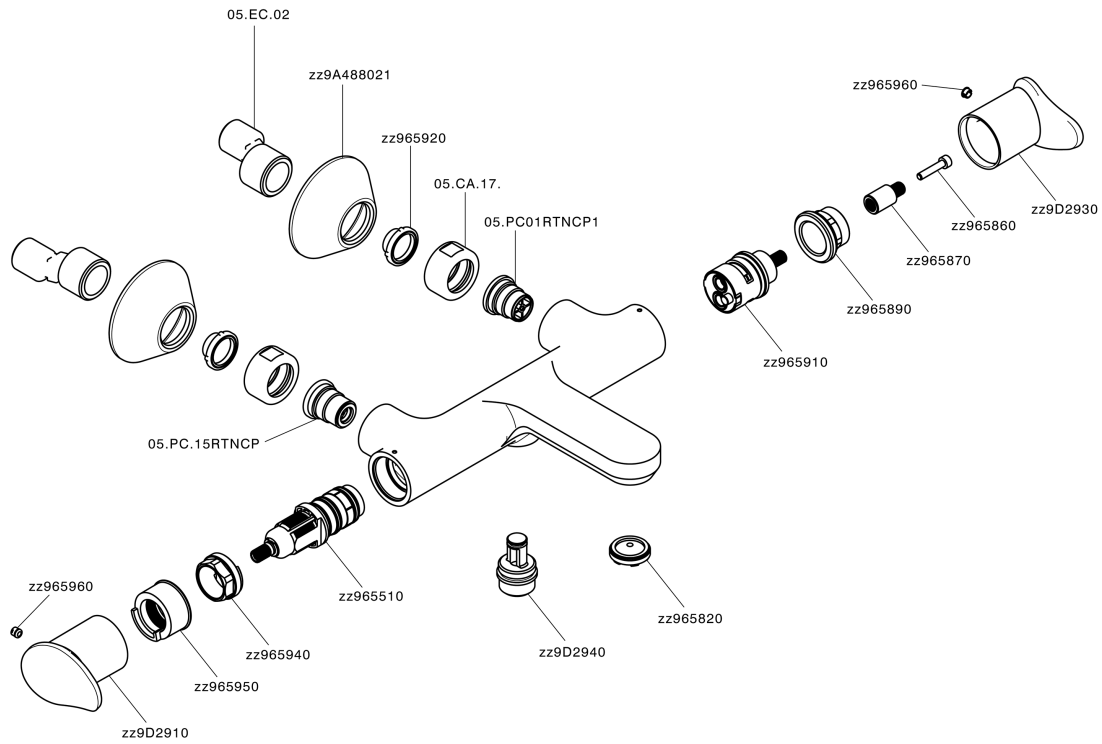

Bañera termostática HARLOCK_HCT21010

MODELO **HCT21010**

Bañera termostática, sin conjunto ducha, conexión para flexible 1/2" M

ACABADOS DISPONIBLES

-  **21** 21 Cromo
-  **2P** 2P Oro rosa
-  **2Q** 2Q Black Titanium
-  **40** 40 Negro Mate
-  **4Q** 4Q Blanco Mate
-  **6T** 6T Cromo/Negro Mate

CARACTERÍSTICAS

Recambio Cartucho **ZZ96551000**

Cartucho Termostático TMX 25

DeviaStop

La tecnología Huber DeviaStop le permite ajustar el caudal de agua y dirigirla hacia la salida elegida (rociador superior, ducha de mano, etc.).

SafeTouch

El sistema Huber SafeTouch mantiene el cuerpo de la grifería frío al cuerpo durante el uso.

Termostático

El Termostático Huber es tu gestor personal del agua, ayudándote a manejar, controlar y ahorrar agua y energía.

Bañera termostática HARLOCK_HCT21010

HCT21010

<https://es.huberitalia.com/banera-termostatica-harlock-hct21010>

2025-01-30