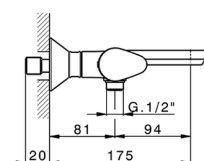

Bañera termostática HARLOCK_HCT21010

MODELO **HCT21010**

Bañera termostática, sin conjunto ducha, conexión para flexible 1/2" M

ACABADOS DISPONIBLES

-  **21** 21 Cromo
-  **2P** 2P Oro rosa
-  **2Q** 2Q Black Titanium
-  **40** 40 Negro Mate
-  **4Q** 4Q Blanco Mate
-  **6T** 6T Cromo/Negro Mate

CARACTERÍSTICAS

Recambio Cartucho **ZZ96551000**

Cartucho Termostático TMX 25

DeviaStop

La tecnología Huber DeviaStop le permite ajustar el caudal de agua y dirigirla hacia la salida elegida (rociador superior, ducha de mano, etc.).