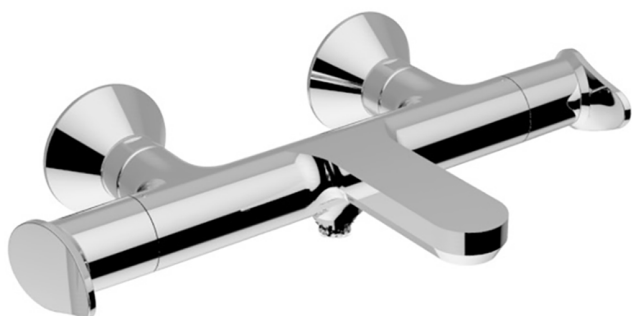

Bañera termostática HARLOCK_HCT21010

MODELO **HCT21010**

Bañera termostática, sin conjunto ducha, conexión para flexible 1/2" M

ACABADOS DISPONIBLES

-  **21** 21 Cromo
-  **2P** 2P Oro rosa
-  **2Q** 2Q Black Titanium
-  **40** 40 Negro Mate
-  **4Q** 4Q Blanco Mate
-  **6T** 6T Cromo/Negro Mate

CARACTERÍSTICAS

Recambio Cartucho **ZZ96551000**

Cartucho Termostático TMX 25

DeviaStop

La tecnología Huber DeviaStop le permite ajustar el caudal de agua y dirigirla hacia la salida elegida (rociador superior, ducha de mano, etc.).

SafeTouch

El sistema Huber SafeTouch mantiene el cuerpo de la grifería frío al cuerpo durante el uso.

Termostático

El Termostático Huber es tu gestor personal del agua, ayudándote a manejar, controlar y ahorrar agua y energía.