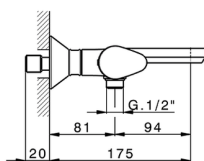

Bañera termostática HARLOCK_HCT21010

MODELO **HCT21010**

Bañera termostática, sin conjunto ducha, conexión para flexible 1/2" M

ACABADOS DISPONIBLES

-  **21** 21 Cromo
-  **2P** 2P Oro rosa
-  **2Q** 2Q Black Titanium
-  **40** 40 Negro Mate
-  **4Q** 4Q Blanco Mate
-  **6T** 6T Cromo/Negro Mate

CARACTERÍSTICAS

Recambio Cartucho **ZZ96551000**

Cartucho Termostático TMX 25

DeviaStop

La tecnología Huber DeviaStop le permite ajustar el caudal de agua y dirigirla hacia la salida elegida (rociador superior, ducha de mano, etc.).