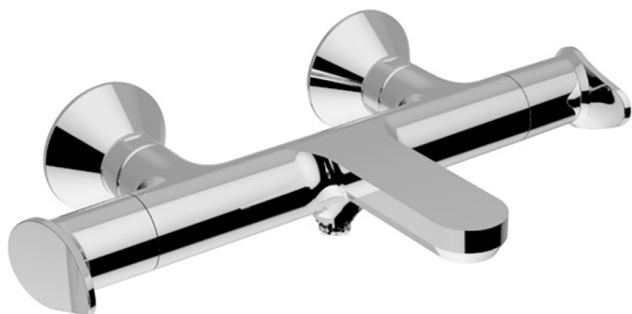

Bañera termostática HARLOCK_HCT21010

MODELO **HCT21010**

Bañera termostática, sin conjunto ducha, conexión para flexible 1/2" M

ACABADOS DISPONIBLES

-  **21** 21 Cromo
-  **2P** 2P Oro rosa
-  **2Q** 2Q Black Titanium
-  **40** 40 Negro Mate
-  **4Q** 4Q Blanco Mate
-  **6T** 6T Cromo/Negro Mate

CARACTERÍSTICAS

Recambio Cartucho **ZZ96551000**

Cartucho Termostático TMX 25

DeviaStop

La tecnología Huber DeviaStop le permite ajustar el caudal de agua y dirigirla hacia la salida elegida (rociador superior, ducha de mano, etc.).

SafeTouch

El sistema Huber SafeTouch mantiene el cuerpo de la grifería frío al cuerpo durante el uso.

Termostático

El Termostático Huber es tu gestor personal del agua, ayudándote a manejar, controlar y ahorrar agua y energía.