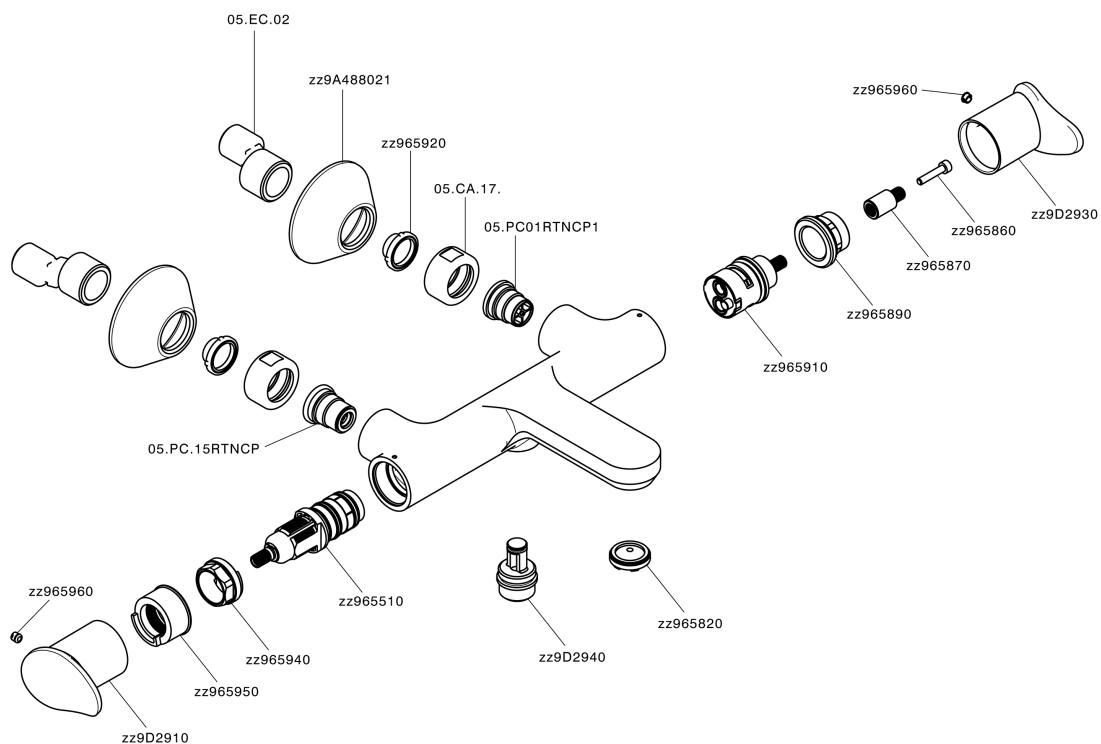

Bañera termostática HARLOCK_HCT21010

MODELO **HCT21010**

Bañera termostática, sin conjunto ducha, conexión para flexible 1/2" M

ACABADOS DISPONIBLES

-  **21** 21 Cromo
-  **2P** 2P Oro rosa
-  **2Q** 2Q Black Titanium
-  **40** 40 Negro Mate
-  **4Q** 4Q Blanco Mate
-  **6T** 6T Cromo/Negro Mate

CARACTERÍSTICAS

Recambio Cartucho **ZZ96551000**

Cartucho Termostático TMX 25

DeviaStop

La tecnología Huber DeviaStop le permite ajustar el caudal de agua y dirigirla hacia la salida elegida (rociador superior, ducha de mano, etc.).

SafeTouch

El sistema Huber SafeTouch mantiene el cuerpo de la grifería frío al cuerpo durante el uso.

Termostático

El Termostático Huber es tu gestor personal del agua, ayudándote a manejar, controlar y ahorrar agua y energía.

Bañera termostática HARLOCK_HCT21010

HCT21010

<https://es.huberitalia.com/banera-termostatica-harlock-hct21010>

2025-01-30