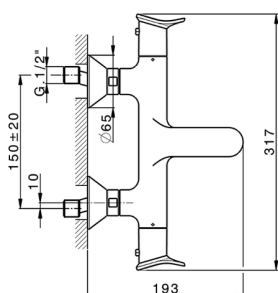

Bañera termostática HARLOCK_HCT21010

MODELO **HCT21010**

Bañera termostática, sin conjunto ducha, conexión para flexible 1/2" M

ACABADOS DISPONIBLES

-  **21** 21 Cromo
-  **2P** 2P Oro rosa
-  **2Q** 2Q Black Titanium
-  **40** 40 Negro Mate
-  **4Q** 4Q Blanco Mate
-  **6T** 6T Cromo/Negro Mate

CARACTERÍSTICAS

Recambio Cartucho **ZZ96551000**

Cartucho Termostático TMX 25

DeviaStop

La tecnología Huber DeviaStop le permite ajustar el caudal de agua y dirigirla hacia la salida elegida (rociador superior, ducha de mano, etc.).