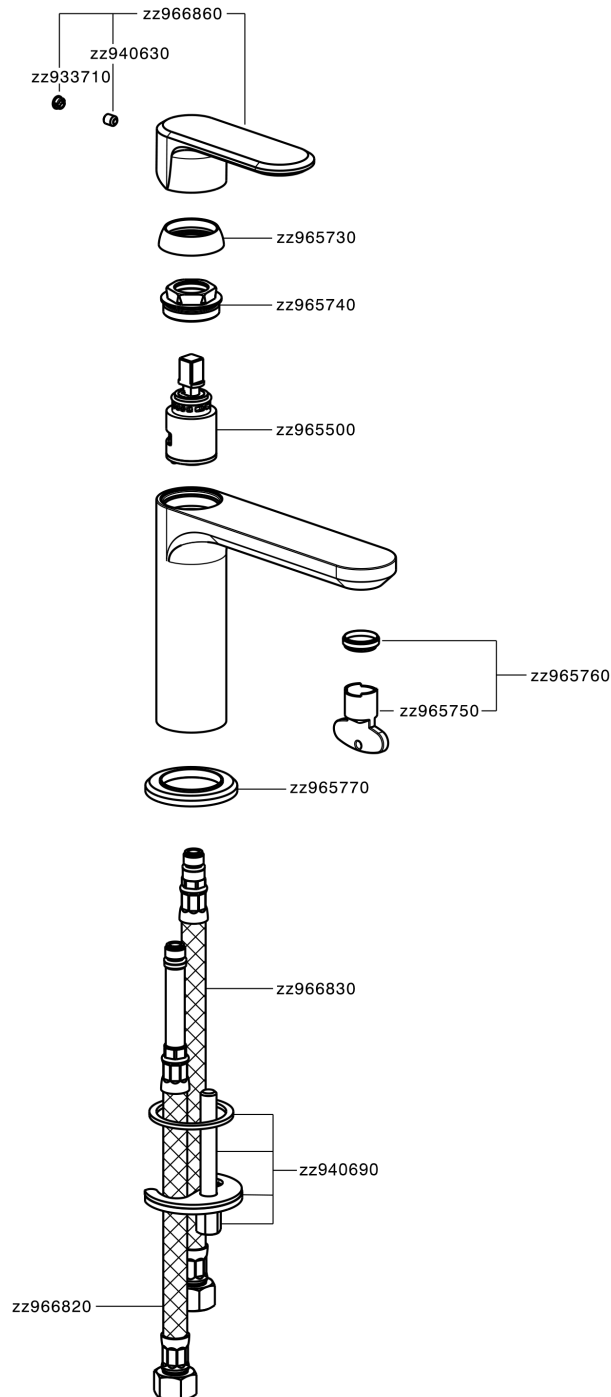

Lavabo monomando LEVITY_LY000540

MODELO **LY000540**

Lavabo monomando, sin desagüe automático, latiguillos acero G.3/8"

ACABADOS DISPONIBLES

-  **21** 21 Cromo
-  **2B** 2B Níquel Brillo
-  **2F** 2F Níquel Cepillado
-  **40** 40 Negro Mate
-  **4Q** 4Q Blanco Mate

CARACTERÍSTICAS

Recambio Cartucho **ZZ96550000**

Cartucho Monomando 25 mm

Lavabo monomando LEVITY_LY000540

LY000540

<https://es.huberitalia.com/lavabo-monomando-levity-ly000540>

2024-09-19