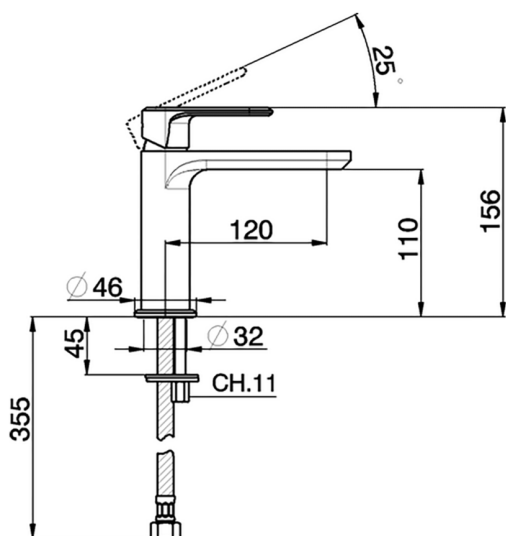

Lavabo monomando LEVITY_LY000540

MODELO **LY000540**

Lavabo monomando, sin desagüe automático, latiguillos acero G.3/8"

ACABADOS DISPONIBLES

-  **21** 21 Cromo
-  **2B** 2B Níquel Brillo
-  **2F** 2F Níquel Cepillado
-  **40** 40 Negro Mate
-  **4Q** 4Q Blanco Mate

CARACTERÍSTICAS

Recambio Cartucho **ZZ96550000**

Cartucho Monomando 25 mm

Lavabo monomando LEVITY_LY000540

LY000540

<https://es.huberitalia.com/lavabo-monomando-levity-ly000540>

2024-09-19