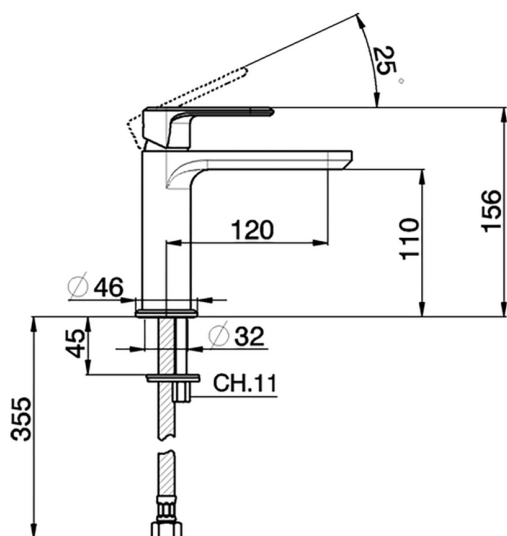

Lavabo monomando LEVITY_LY000540

MODELO **LY000540**

Lavabo monomando, sin desagüe automático, latiguillos acero G.3/8"

ACABADOS DISPONIBLES

-  **21** 21 Cromo
-  **2B** 2B Níquel Brillo
-  **2F** 2F Níquel Cepillado
-  **40** 40 Negro Mate
-  **4Q** 4Q Blanco Mate

CARACTERÍSTICAS

Recambio Cartucho **ZZ96550000**

Cartucho Monomando 25 mm

Lavabo monomando LEVITY_LY000540

LY000540

<https://es.huberitalia.com/lavabo-monomando-levity-ly000540>

2024-09-19