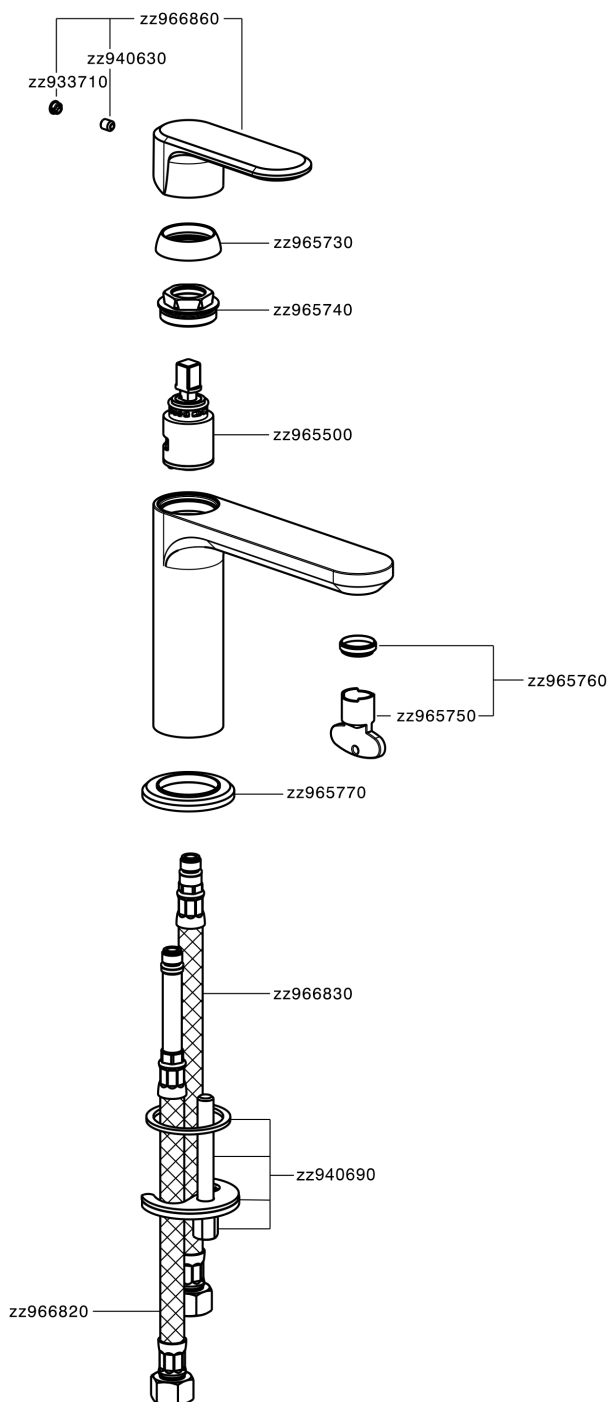

Lavabo monomando LEVITY_LY000540

MODELO **LY000540**

Lavabo monomando, sin desagüe automático, latiguillos acero G.3/8"

ACABADOS DISPONIBLES

-  **21** 21 Cromo
-  **2B** 2B Níquel Brillo
-  **2F** 2F Níquel Cepillado
-  **40** 40 Negro Mate
-  **4Q** 4Q Blanco Mate

CARACTERÍSTICAS

Recambio Cartucho **ZZ96550000**

Cartucho Monomando 25 mm

Lavabo monomando LEVITY_LY000540

LY000540

<https://es.huberitalia.com/lavabo-monomando-levity-ly000540>

2024-09-19