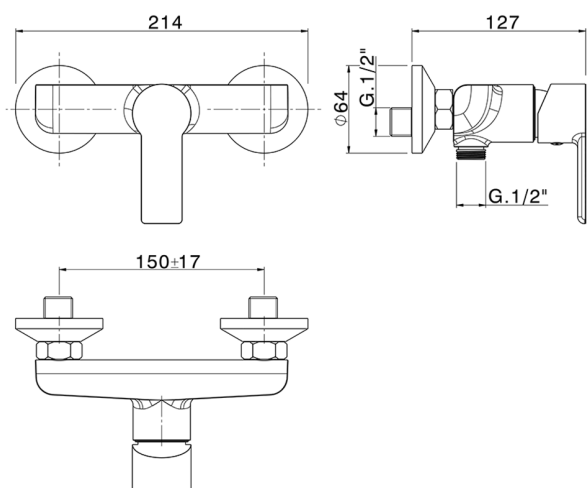

## Ducha monomando

MODELO **ZR000444**

Ducha monomando, sin conjunto ducha, conexión para flexible 1/2" M

ACABADOS DISPONIBLES

**21** 21 Cromo

CARACTERÍSTICAS

Recambio Cartucho **ZZ94035000**

**Cartucho Monomando 35 mm**