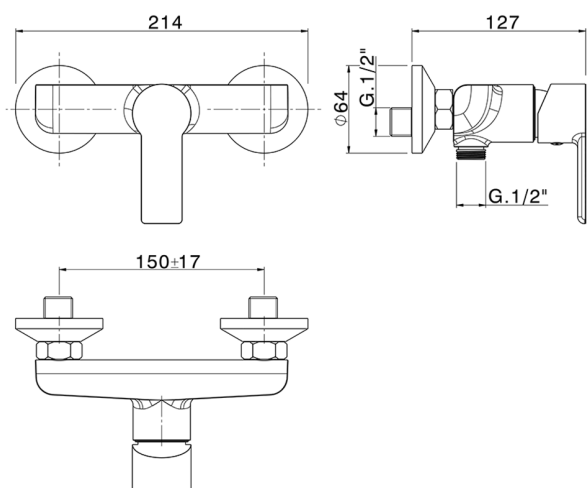

Ducha monomando

MODELO **ZR000444**

Ducha monomando, sin conjunto ducha, conexión para flexible 1/2" M

ACABADOS DISPONIBLES

21 21 Cromo

CARACTERÍSTICAS

Recambio Cartucho **ZZ94035000**

Cartucho Monomando 35 mm