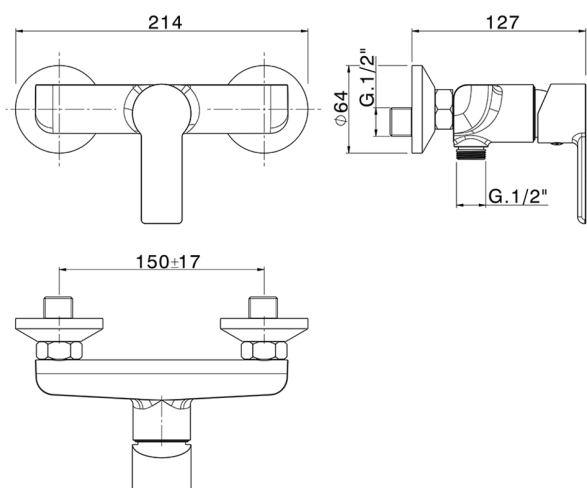

Ducha monomando

MODELO **ZR000444**

Ducha monomando, sin conjunto ducha, conexión para flexible 1/2" M

ACABADOS DISPONIBLES

CARACTERÍSTICAS

Recambio Cartucho **ZZ94035000**

Cartucho Monomando 35 mm

2026-04-30