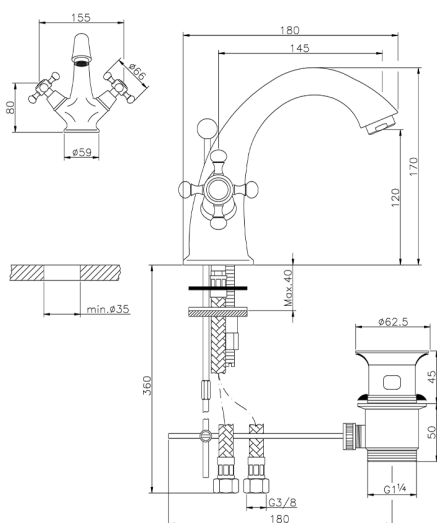

Lavabo VICTORIAN_VT000510

MODELO **VT000510**

Lavabo, con desagüe automático 1"1/4, latiguillos acero G.3/8"

ACABADOS DISPONIBLES

21 21 Cromo

27 27 Bronce Viejo

2A 2A Niquel Satinado Cepillado

2G 2G Oro Viejo

CARACTERÍSTICAS

Lavabo VICTORIAN_VT000510

VT000510

<https://es.huberitalia.com/lavabo-victorian-vt000510>

2025-01-05