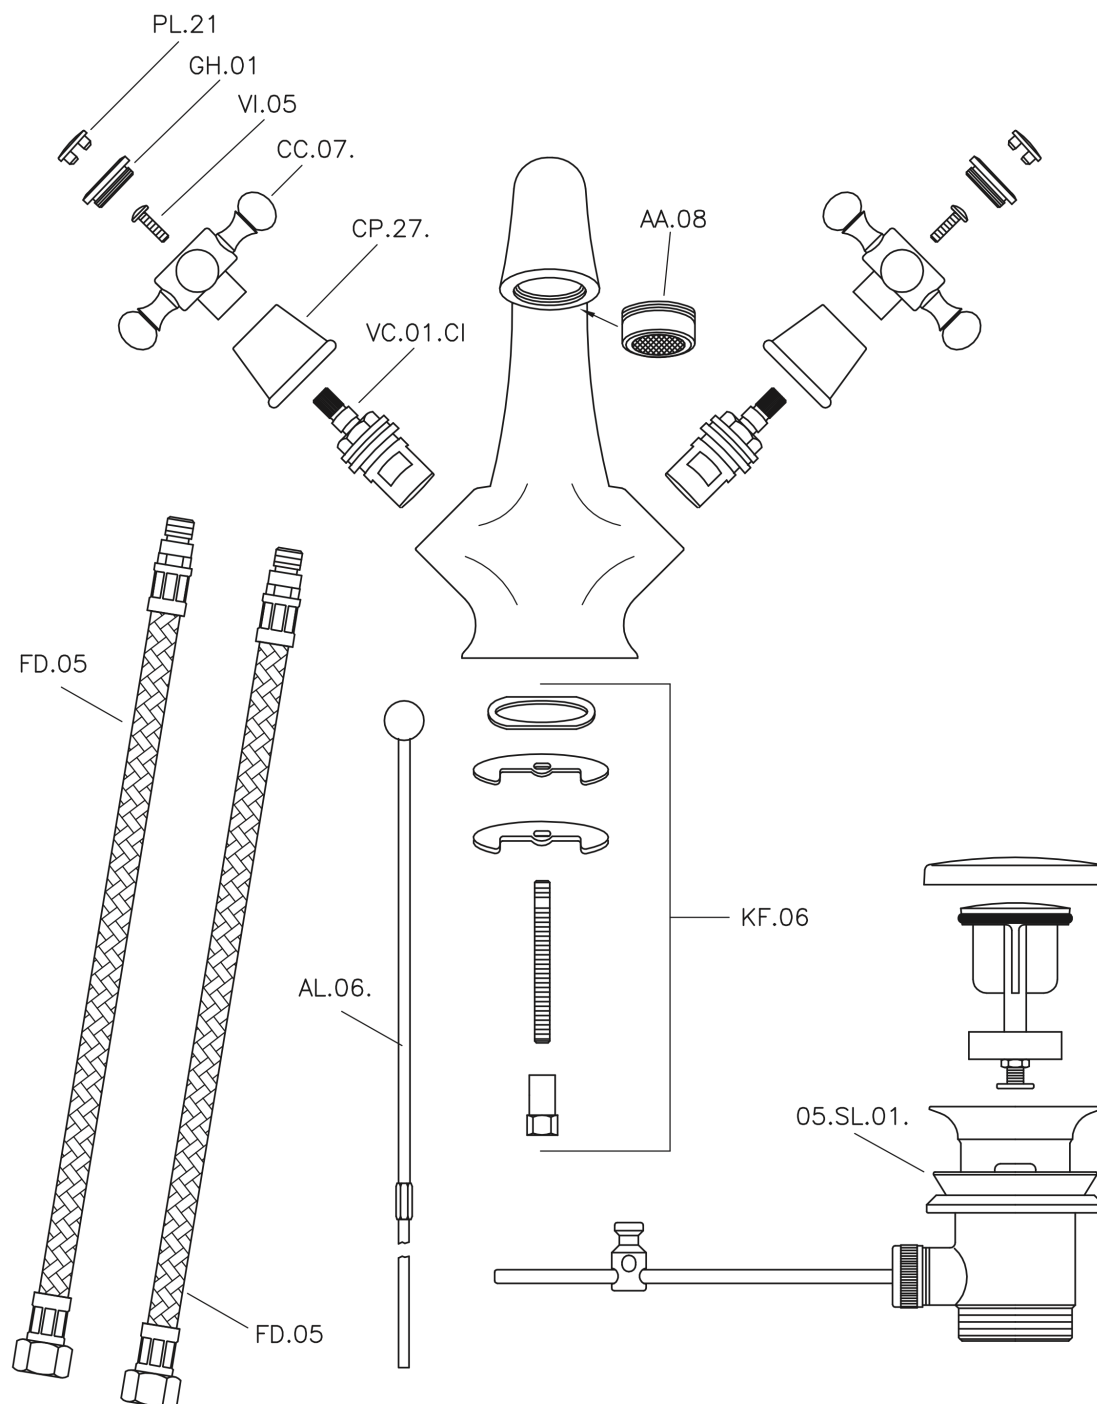

Lavabo VICTORIAN_VT000510

MODELO **VT000510**

Lavabo, con desagüe automático 1"1/4, latiguillos acero G.3/8"

ACABADOS DISPONIBLES

21 21 Cromo

27 27 Bronce Viejo

2A 2A Niquel Satinado Cepillado

2G 2G Oro Viejo

CARACTERÍSTICAS

Lavabo VICTORIAN_VT000510

VT000510

<https://es.huberitalia.com/lavabo-victorian-vt000510>

2025-01-05