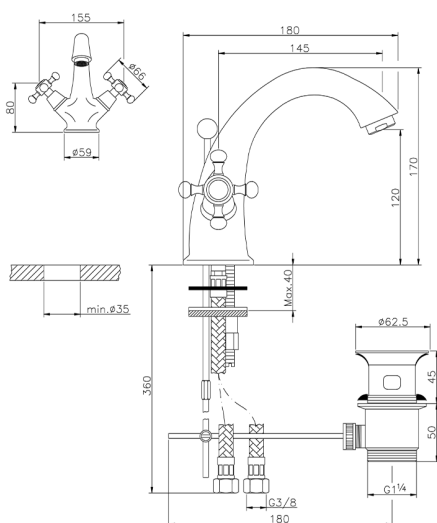

Lavabo VICTORIAN_VT000510

MODELO **VT000510**

Lavabo, con desagüe automático 1"1/4, latiguillos acero G.3/8"

ACABADOS DISPONIBLES

21 21 Cromo

27 27 Bronce Viejo

2A 2A Niquel Satinado Cepillado

2G 2G Oro Viejo

CARACTERÍSTICAS

Lavabo VICTORIAN_VT000510

VT000510

<https://es.huberitalia.com/lavabo-victorian-vt000510>

2025-01-06