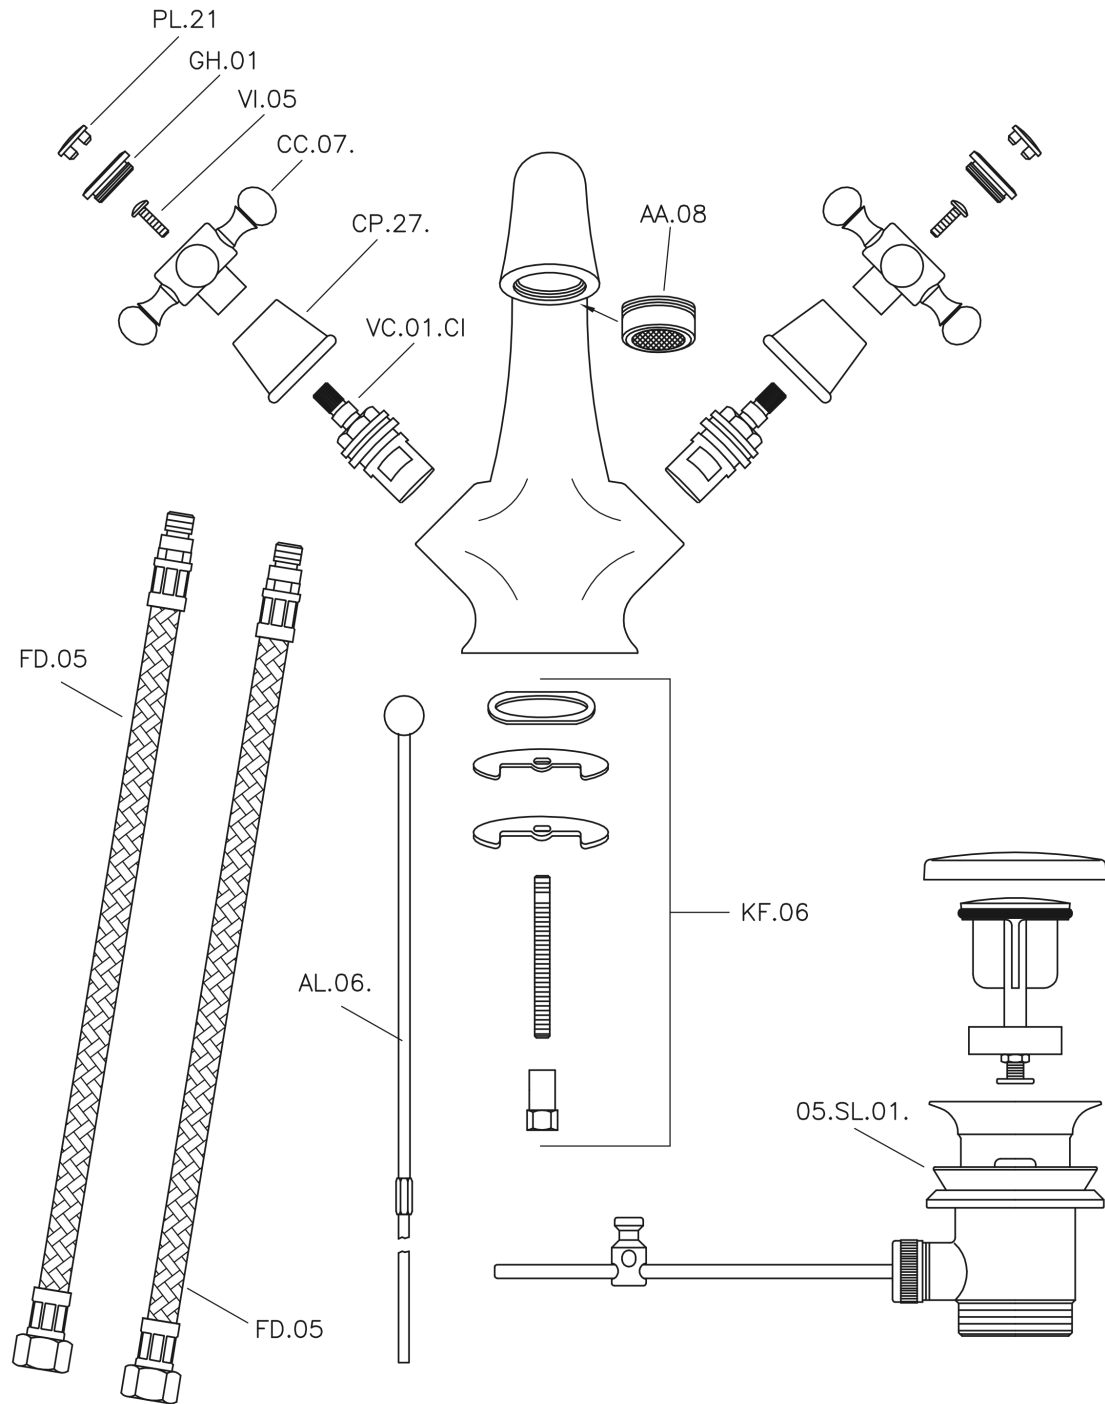

Lavabo VICTORIAN_VT000510

MODELO **VT000510**

Lavabo, con desagüe automático 1"1/4, latiguillos acero G.3/8"

ACABADOS DISPONIBLES

21 21 Cromo

27 27 Bronce Viejo

2A 2A Niquel Satinado Cepillado

2G 2G Oro Viejo

CARACTERÍSTICAS

Lavabo VICTORIAN_VT000510

VT000510

<https://es.huberitalia.com/lavabo-victorian-vt000510>

2025-01-06