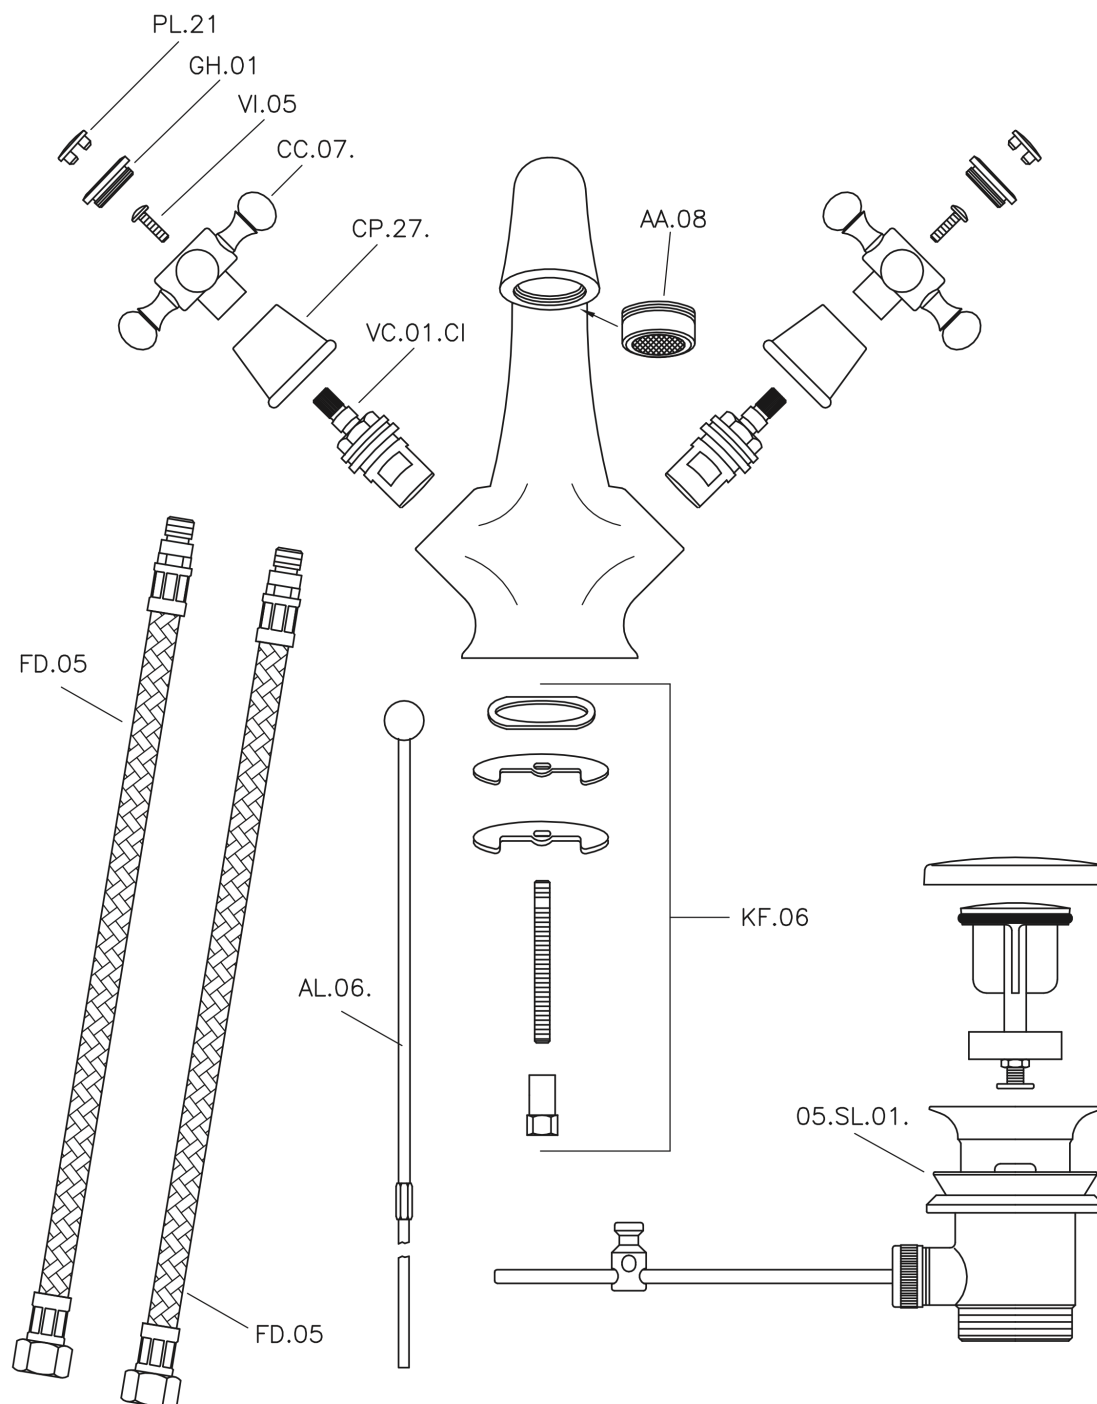

Lavabo VICTORIAN_VT000510

MODELO **VT000510**

Lavabo, con desagüe automático 1"1/4, latiguillos acero G.3/8"

ACABADOS DISPONIBLES

21 21 Cromo

27 27 Bronce Viejo

2A 2A Niquel Satinado Cepillado

2G 2G Oro Viejo

CARACTERÍSTICAS

Lavabo VICTORIAN_VT000510

VT000510

<https://es.huberitalia.com/lavabo-victorian-vt000510>

2025-01-06