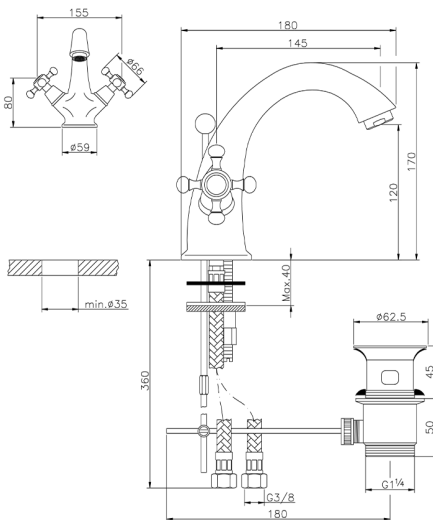

Lavabo VICTORIAN_VT000510

MODELO **VT000510**

Lavabo, con desagüe automático 1"1/4, latiguillos acero G.3/8"

ACABADOS DISPONIBLES

21 21 Cromo

27 27 Bronce Viejo

2A 2A Niquel Satinado Cepillado

2G 2G Oro Viejo

CARACTERÍSTICAS

Lavabo VICTORIAN_VT000510

VT000510

<https://es.huberitalia.com/lavabo-victorian-vt000510>

2025-01-06