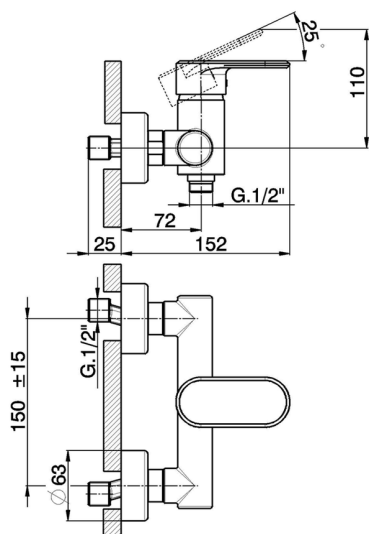

## Ducha monomando LEVITY\_LY000440

MODELO **LY000440**

Ducha monomando, sin conjunto ducha, conexión para flexible 1/2" M

### CARACTERÍSTICAS

Recambio Cartucho **ZZ95409000**

**Cartucho Monomando 35 mm**

### EcoStop

La función EcoStop limita el caudal del agua aproximadamente el 50% de la salida máxima con una leve resistencia en la maneta. Basta con empujar ligeramente más allá de la mitad del tope sólo cuando se requiera la salida máxima de agua. Esto permitirá ahorrar hasta un 50% de agua.