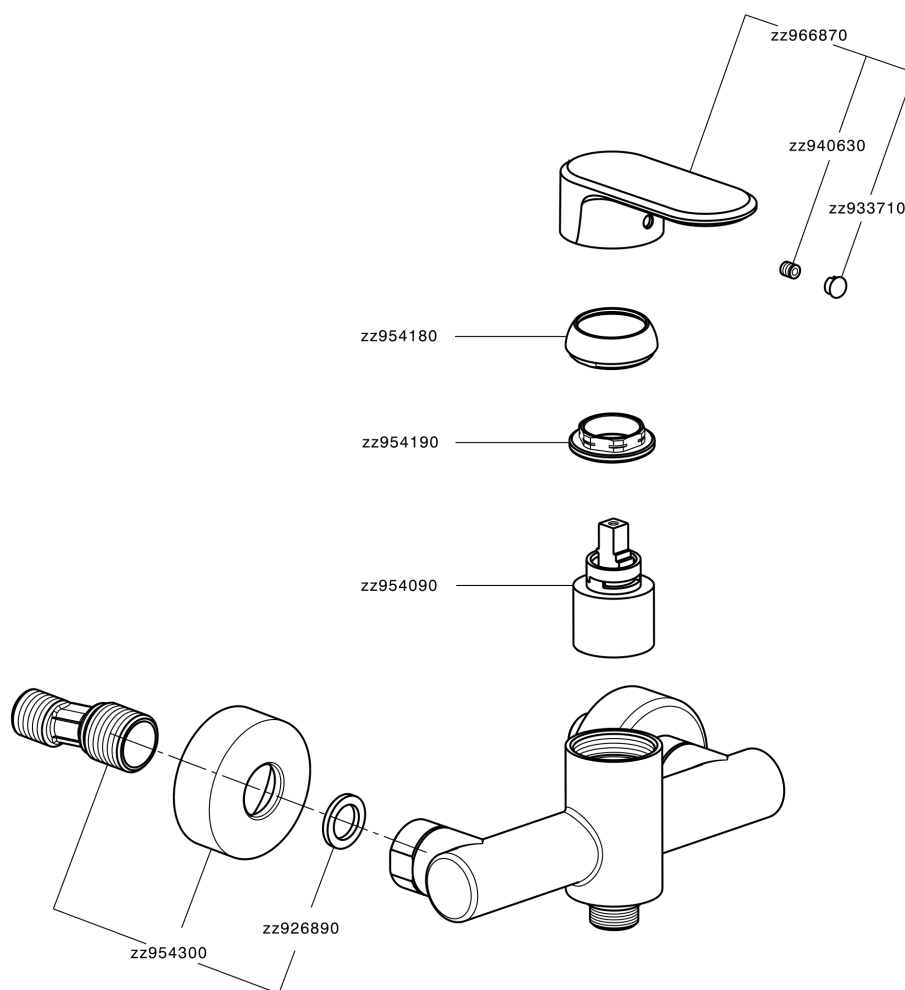

Ducha monomando LEVITY_LY000440

LY000440

<https://es.huberitalia.com/ducha-monomando-levity-ly000440>

2025-02-23